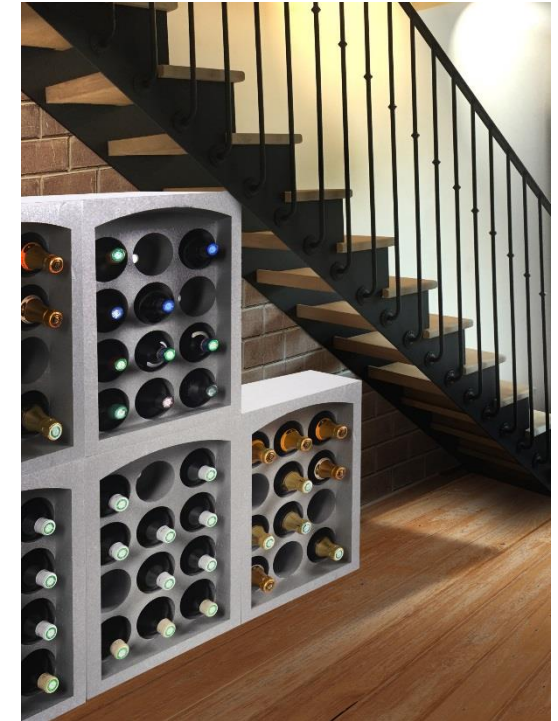

CASIER 12 BOUTEILLES

Casier 12 bouteilles en polystyrène.

Casier à bouteilles pour recréer chez-soi l'esprit des caves à vin.

- Empilage facile, résultat garanti.
- Fonction bac de transport grâce aux poignées intégrées.

Poignées ergonomiques intégrées

REF.	10710
DIM. L x l x H (cm)	35 x 29,5 x 50
Poids (kg)	0,550
U.E.	Pal. 24
Gris	
	
	3 086960 245443

OPTIcave

Dim. Pal. = 1000 x 1200 x H 1210
8 casiers / couche, sur 3 couches.