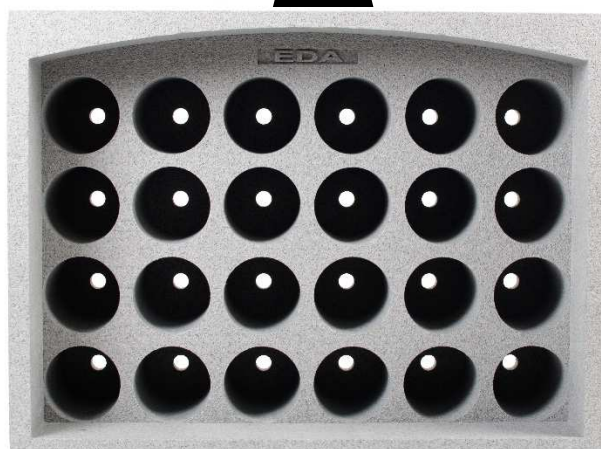

## CASIER 24 BOUTEILLES

Casier en polystyrène, idéal pour le rangement de 24 bouteilles.  
Esprit cave à vin assuré par son design voué.  
Casier empilable jusqu'à 3 modules, disponible en coloris gris.

75 kg

REF.	COLORIS	EAN 13	DIM (cm)	U.E.
10714	 Gris	 3 086960 254704	67 x 29,5 x 50	Pal. 16