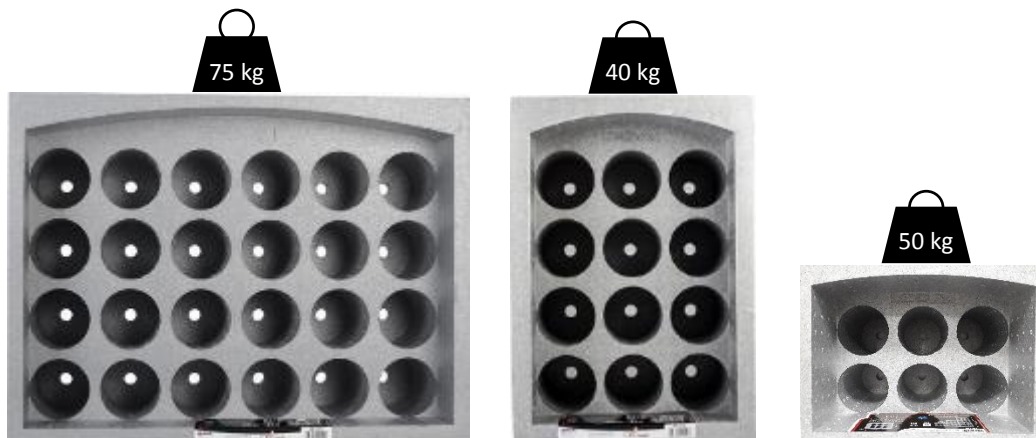

CASIERS OPTI*cave*

Le casier à vin design, modulable et déplaçable

Casier en polystyrène, idéal pour le rangement de 6, 12 ou 24 bouteilles.

Esprit cave à vin assuré par son design en forme de voûte.

Casiers empilable jusqu'à 3 modules, disponible en coloris gris.

REF	10715	10710	10714
DIM L x l x H (cm)	33,5 x 29,5 x 25	35 x 29,5 x 50	67 x 29,5 x 50
POUR	6 bouteilles	12 bouteilles	24 bouteilles
U.E	Pal.24	Pal.24	Pal.16

EDA

36, rue des Carmes- CS10504
01117 OYONNAX Cedex - France
Tel. : 00 33 (0)4 74 77 80 44