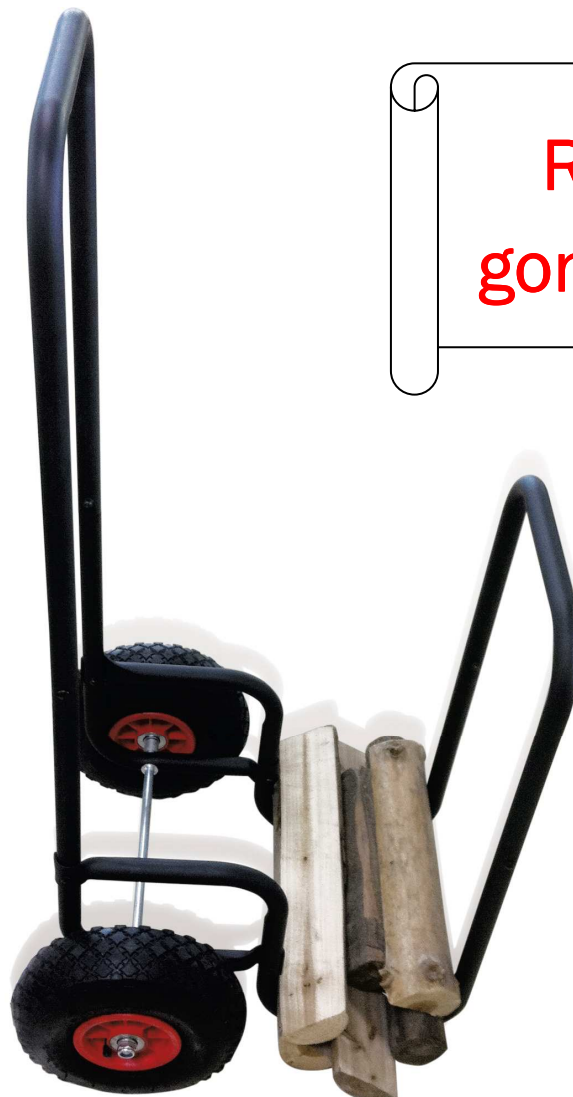

PANIER SYRACUSE XPA 7135

**Roues
gonflables**

Photographies non contractuelles

Caractéristiques :

Dimensions : H 107cm F 51 cm P 50 cm

Poids 6.6 Kg

Matière : Acier et roues gonflables de diamètre de 26.5cm.