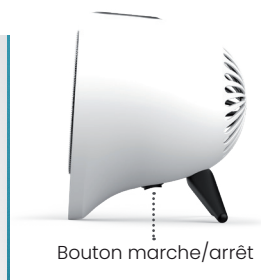

SOFI CERAM

SUPRO.

SOUFFLANT CÉRAMIQUE MOBILE

- 2 intensités de chauffage : 900 et 1500W
- **Minuterie de 15 heures**
- Chauffage céramique : longue durée de vie, haute résistance à la température, haute efficacité, montage en température très rapide
- Le design des pieds a été conçu pour enrouler le cordon d'alimentation

	SOFI CERAM
Modèle	900/1500W
Niveaux de puissance (W)	1 / IPX0
Classe/Indexe de protection	15 m ²
Surface traitée jusqu'à (m ²)	-
Volume de la salle de bains	Electronique
Thermostat	-
Position ou fonction hors-gel	15 heures
Minuterie	-
Détecteur de présence	-
Détection d'ouverture de fenêtre	✓
Sécurité anti-basculement	✓
Sécurité anti-surchauffe	0,93 / 1,05 kg
Poids net / Poids brut (kg)	192 / 12
Palettisation / Colisage	21 x 17,9 x 18,2
Produit L x H x P (cm)	21,8 x 18,7 x 18,9
Carton individuel L x H x P (cm)	57,6 x 38,9 x 44,7
Sur-emballage (cm)	376 007 541 191 6
CODE EAN	FR9010930B
CODE DU PRODUIT	