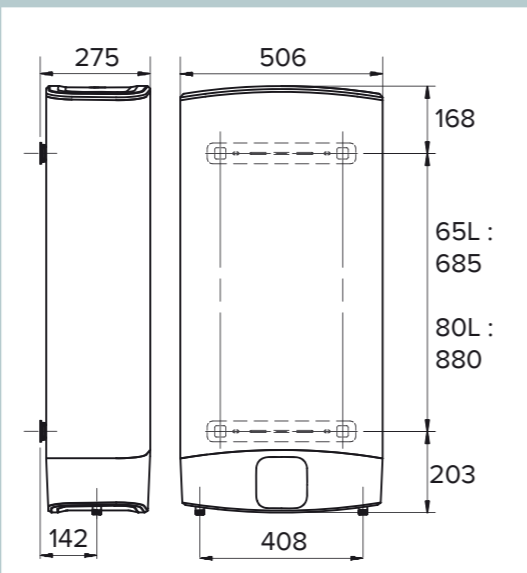

GARANTIES

cuve

pièces MO
& déplacement

ARISTON
SERVICE
0969.32.80.16

VELIS WHITE 65L

VELIS WHITE 80L

Convient pour	2 à 3 personnes	3 à 4 personnes
Pose verticale	•	•
Pose horizontale sorties à gauche	•	•
Capacité	66 litres	80 litres
Classe énergétique	B	B
Résistance émaillée	2x 1500W	2x 1500W
Puissance max absorbée	1500 W	1500 W
Anode magnésium	x2	x2
Dimensions LxPxH	506 x 275 x 1066 mm	506 x 275 x 1251 mm
Tubes entrée et sortie eau	15/21 (1/2")	15/21 (1/2")
Poids	27 kg	32 kg
Témoin shower ready	•	•
Mode ECO	•	•
Cycles anti bactéries activables	•	•
Protection antigel	•	•
Protection anti chauffe à sec	•	•
Auto diagnostic	•	•
Fixations et raccords isolants fournis	•	•
Câble prémonté	•	•