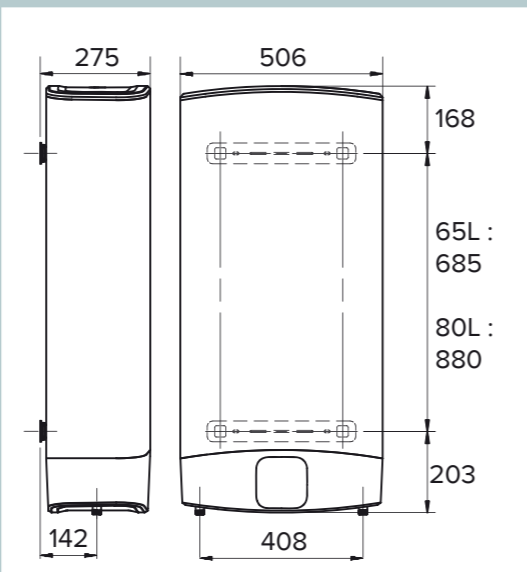

GARANTIES

cuve

pièces MO
& déplacement

ARISTON
SERVICE
0969.32.80.16

VELIS WHITE 65L

VELIS WHITE 80L

Convient pour	2 à 3 personnes	3 à 4 personnes
Pose verticale	•	•
Pose horizontale sorties à gauche	•	•
Capacité	66 litres	80 litres
Classe énergétique	B	B
Résistance émaillée	2x 1500W	2x 1500W
Puissance max absorbée	1500 W	1500 W
Anode magnésium	x2	x2
Dimensions LxPxH	506 x 275 x 1066 mm	506 x 275 x 1251 mm
Tubes entrée et sortie eau	15/21 (1/2")	15/21 (1/2")
Poids	27 kg	32 kg
Témoin shower ready	•	•
Mode ECO	•	•
Cycles anti bactéries activables	•	•
Protection antigel	•	•
Protection anti chauffe à sec	•	•
Auto diagnostic	•	•
Fixations et raccords isolants fournis	•	•
Câble prémonté	•	•