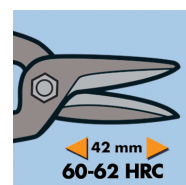

Réf. 010755

GenCode : 3476060001078 / Poids : 450g

FLYER'S - Cisaille à tôle type «Aviation»

Capacités de coupe :

- 1,2 mm : tôle douce.

- 0,8 mm : inox.

Mâchoires chrome molybdène traitées.

Ressort de rappel très puissant et résistant.

Cliquet d'ouverture automatique.

Coupe rapide et sans effort de 42 mm.

Double garde protégeant le doigt de l'utilisateur.

Nouvelles poignées SUPERPRO SERIE.

PHOTOS DE MISE EN SITUATION