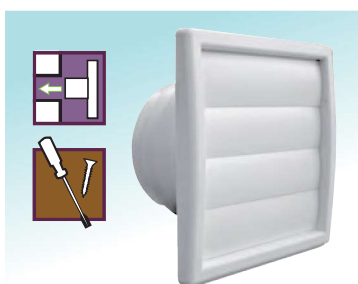

Rejet extérieur PVC

Clapet extérieur à lamelles avec piquage

Dimensions extérieures : \square 155

Ø mm d'encastrement	Façade	Couleur	SACHET	
			Réf.	Gencod
100 mm	155 x 155 mm	blanc	075040	3127600750405
100/125 mm - 110 x 54 mm		blanc	075045	3127600750450
100/125 mm - 110 x 54 mm		brun	075046	3127600750467

Clapet extérieur à volets avec piquage

Ø mm Manchette	Façade	Couleur	SACHET	
			Réf.	Gencod
Ø 100 à 130 (retirer les diamètres inférieurs à votre besoin 100/110/120/130)	155 x 155 mm	brun	200500	3127602005008
		blanc	200501	3127602005015
		gris	200502	3127602005022
		sable	200503	3127602005039
Ø 150	175 x 175 mm	brun	200550	3127602005503
		blanc	200551	3127602005510

Ø mm d'encastrement	Façade	Couleur	VRAC	
			Réf.	Gencod
Ø 100 à 125 mm	155 x 155 mm	blanc	010130	3419860101302

Capuchon de façade avec clapet anti-refoulement avec piquage

Dimensions extérieures : \square 155

Ø mm d'encastrement	Couleur	SACHET	
		Réf.	Gencod
100/125 mm - 110 x 54 mm	blanc	075050	3127600750504
100/125 mm - 110 x 54 mm	brun	075051	3127600750511

Conçu pour 3 dimensions de gaines

Grilles extérieures avec piquage