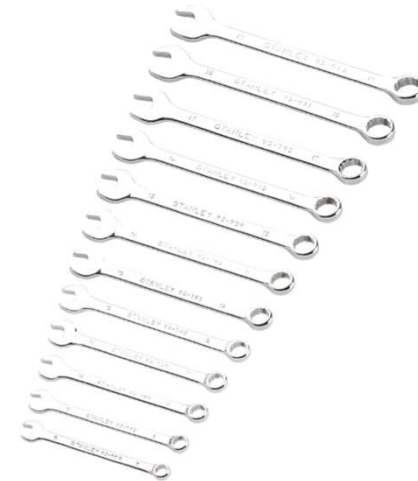

CLÉS MIXTES – JEU DE 12 PCS

PRATIQUE

- Support permanent pour ranger les clés en toute sécurité

RÉSISTANCE

- Finition Chromée contre la corrosion
- Acier forgé à froid

ERGONOMIE

- Manche ergonomique pour un plus grand confort et permettant un serrage plus puissant

COMPOSITION DU COFFRET

Jeu de 12 pieces

8 – 9 – 10 – 11 – 12 – 13 – 14 – 15 – 16 – 17 – 18 – 19 mm

Etui refermable avec une place pour chaque clé

STANLEY

STMT82843-0
3 253 560 828 431