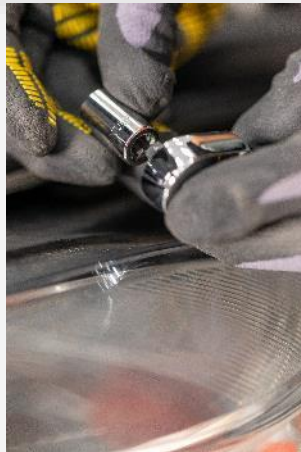

STANLEY

CLIQUET 72 DENTS – 1/4" + 10 DOUILLES - JEU DE 11 PCS

STANLEY

LE CLIQUET 72 DENTS

EFFICACE ET FACILE D'UTILISATION

avec un cliquet 72 dents pour un angle de reprise de 5°

EJECTION FACILE ET RAPIDE DES DOUILLES

avec un large bouton de déverrouillage en métal

BASCULEMENT PRATIQUE, RAPIDE ET SÉCURISÉ

à l'aide du levier d'inversion en métal

Inversion 1 main

RÉSISTANT

Finition satinée brillante

CONFORT – PRISE EN MAIN- CONTRÔLE

avec un manche bi-matière et emplacements doigts anti-dérapants

STMT82666-0

3 253 560 826 666

STMT82666-0 - Cliquet 72 dents 1/4" + 10 douilles – 11 pcs

1 Cliquet 72 dents 1/4"

10 Douilles 1/4" (12 pans) : 5,5 – 6 – 7 – 8 – 9 – 10 – 11 – 12 – 13 – 14 mm sur rack métallique