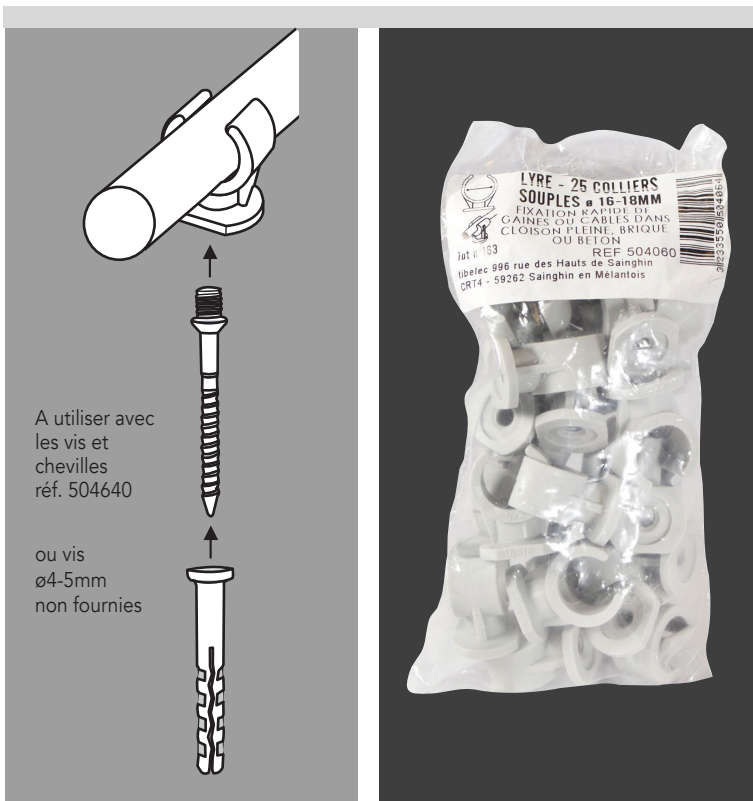

Colliers souples «Lyre»

Usage / + produit

Pour fixation rapide de fils, câbles ou gaines dans une cloison pleine en brique ou béton.
Usage intérieur ou extérieur.

Caractéristiques techniques

- ø 16 à 18mm :

Réf. 504030

- ø 19 à 22mm :

Réf. 504260

- ø 25 à 28mm :

Réf. 504460

A utiliser avec les vis et chevilles réf. 504640

ou vis ø4-5mm non fournies

Garantie **2ans**

Packaging

Sachet par 25 pièces

Unité de vente

10pcs