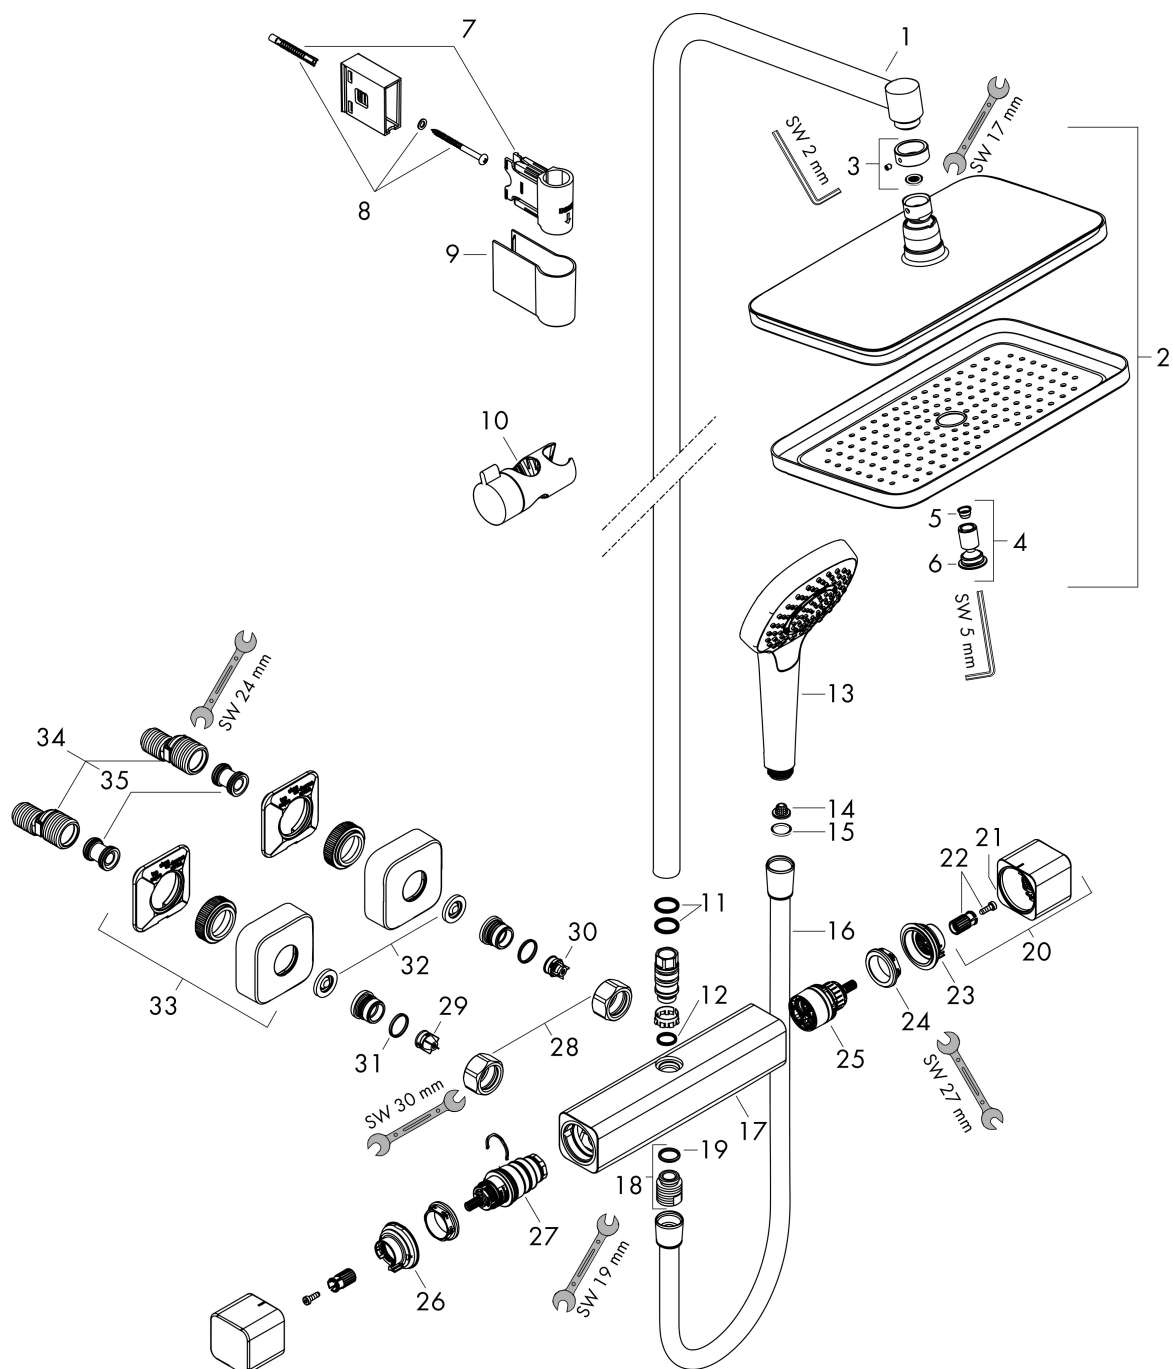

Marque hansgrohe
Nom de l'article **Croma E** Colonne de douche 280 1jet Varia
Numéro de l'article 27696000
Finition chromé
Pos. 1

Vue éclatée

Marque hansgrohe
Nom de l'article **Croma E** Colonne de douche 280 1jet Varia
Numéro de l'article 27696000
Finition chromé
Pos. 1

Liste des pièces de rechange

Pos.	Description	N° d'article
1	tube 1070 mm	92444000
2	pomme de douche	26257000
3	rondelle d'arrêt	98942000
4	filtre	97735000
5	buses d'air	95416000
6	joint torique 7x2	98419000
7	fixation murale	92976000
8	set de fixation	96179000
9	cache	92975000
10	curseur complet	92366000
11	joint torique 15x2,5	98131000
12	joint torique 12x2,25	98382000
13	douchette	26812400
14	filtre	92672000
15	joint	98058000
16	flexible Isiflex'B 1,60 m	28276000
17	Thermostatique	94671000
18	raccord	95392000
19	joint torique 14x2	98129000
20	poignée	93520000
21	bouton poussoir	92848000
22	entraîneur + vis	93228000
23	bague de butée	93630000
24	écrou à six pans	98913000
25	mécanisme inverseur/arrêt	98283000
26	bague de butée	93519000
27	cartouche thermostatique	98282000
28	set des écrou à six pans	96157000
29	clapet anti-retour (résistant à la pression jusqu'à 2 MPa)	93136000
30	clapet anti-retour	96737000
31	joint torique 17x1,5	98137000
32	filtre	96922000
33	rosace	93518000