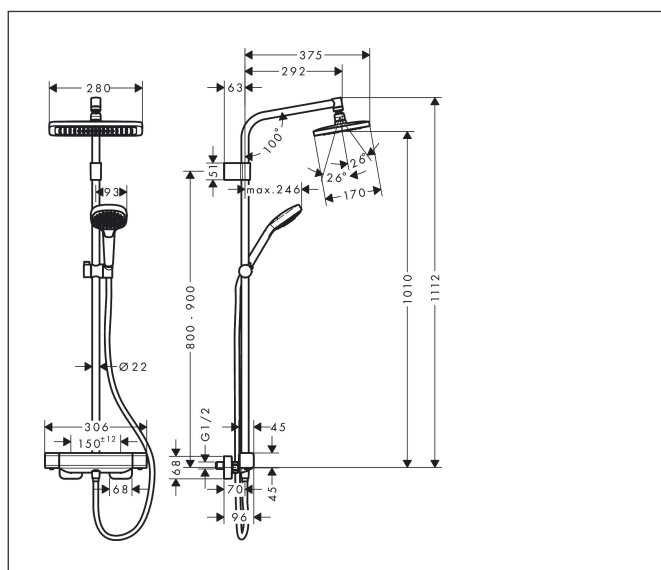

Marque	hansgrohe
Nom de l'article	Croma E Colonne de douche 280 1jet Varia
Numéro de l'article	27696000
Finition	chromé
Pos.	1

Photographie du Produit

Plan géométral

Caractéristiques

- comprenant : douche de tête, douchette, thermostatique de douche, flexible de douche, support de douche
- douche de tête Croma E 280 1jet
- taille de la douche de tête: 280 x 170 mm
- type de jet douche de tête : jet RainAir
- rotule: douche de tête orientable
- débit maximal sous 3 bars de pression: 16,9 l/min
- débit de la douchette sous 3 bars: 15,5 l/min
- pression minimum en fonctionnement: 1 bar
- pression maximum en fonctionnement: 10 bars
- tube recoupable par le bas
- diamètre de la barre de douche: 22 mm
- support de douchette réglable en hauteur grâce au bouton situé sur le côté externe du curseur
- thermostatique CoolContact : empêche léchauffement du boîtier du thermostatique, pour plus de sécurité
- thermostatique Ecostat E
- butée de confort à 40° C
- limiteur d'eau chaude réglable
- convient au chauffe-eau instantané
- entraxe 150 mm ± 12 mm
- Support mural variable
- sécurité contre le retour de l'eau
- type d'installation: montage mural
- nombre d'sorties: 2 sorties = 2 fonctions