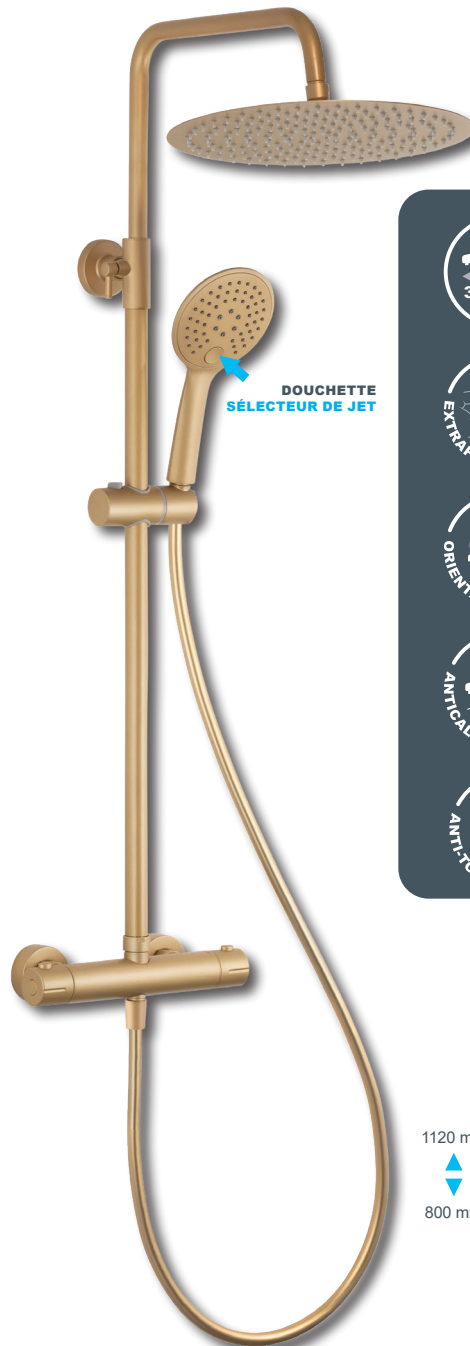

COLONNE DE DOUCHE THERMOSTATIQUE GOLD

COLONNE DE DOUCHE

Caractéristiques

▶ MITIGEUR

- Cartouche thermostatique : confort d'utilisation
- Inverseur intégré côté débit
- Bouton sécurité anti brûlure à 38°C
- Entraxe 150 mm réglable de 130 à 170 mm
- Filtres, clapets anti-retour incorporés + 2 rosaces

▶ DOUCHE DE TÊTE

- EXTRA PLATE en INOX : design élégant
- Dimensions : Ø 300 mm
- Orientable pour plus de confort
- Picots anticalcaire

▶ DOUCHETTE À MAIN

- Matière : ABS
- 3 jets
- Dimensions : Ø 125 mm
- Sélection du jet souhaité en un clic
- Picots anticalcaire
- Support coulissant et inclinable

▶ FLEXIBLE

- Matière : PVC lisse / Longueur : 1.50 mètres
- Structure renforcée anti torsion
- Écrous tournants pour un usage facile

▶ COLONNE

- Matière : inox
- Diamètre : Ø 20 / 24 mm
- Barre réglable en hauteur
- Fixation murale ajustable en profondeur