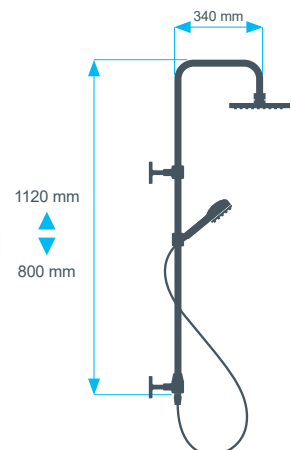

COLONNE DE DOUCHE THERMOSTATIQUE GOLD

COLONNE DE DOUCHE

Caractéristiques

▶ MITIGEUR

- Cartouche thermostatique : confort d'utilisation
- Inverseur intégré côté débit
- Bouton sécurité anti brûlure à 38°C
- Entraxe 150 mm réglable de 130 à 170 mm
- Filtres, clapets anti-retour incorporés + 2 rosaces

▶ DOUCHE DE TÊTE

- EXTRA PLATE en INOX : design élégant
- Dimensions : Ø 300 mm
- Orientable pour plus de confort
- Picots anticalcaire

▶ DOUCHETTE À MAIN

- Matière : ABS
- 3 jets
- Dimensions : Ø 125 mm
- Sélection du jet souhaité en un clic
- Picots anticalcaire
- Support coulissant et inclinable

▶ FLEXIBLE

- Matière : PVC lisse / Longueur : 1.50 mètres
- Structure renforcée anti torsion
- Écrous tournants pour un usage facile

▶ COLONNE

- Matière : inox
- Diamètre : Ø 20 / 24 mm
- Barre réglable en hauteur
- Fixation murale ajustable en profondeur