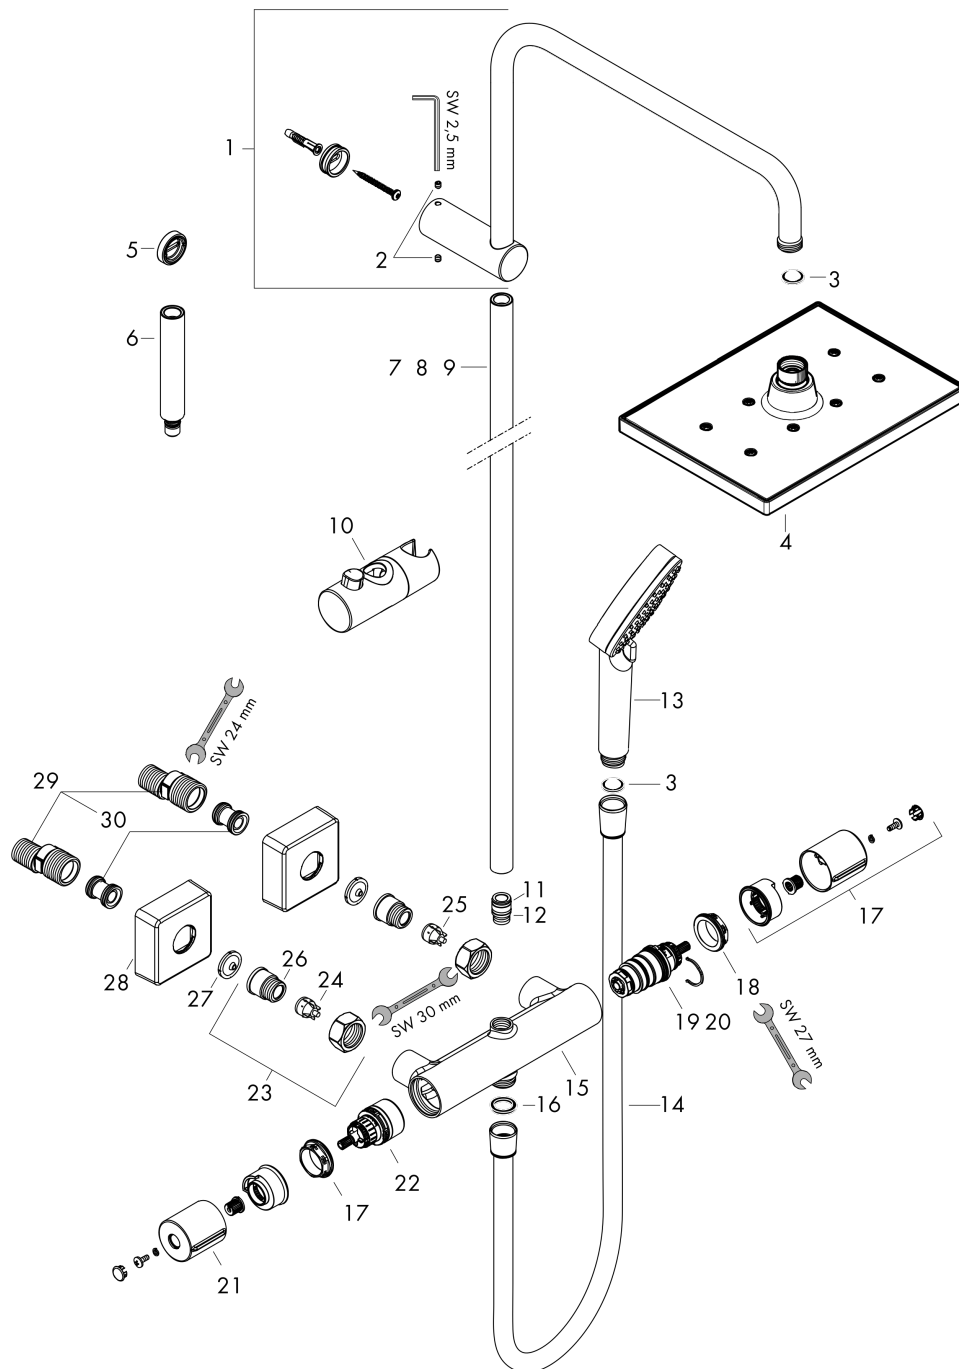

Vernis Shape

Colonne de douche 230 1jet EcoSmart 9l/min avec mitigeur thermostatique

Finition: **Chrome** Numéro d'article: **26097000**

Vue éclatée

Année de construction: >04/21

Vernis Shape

Colonne de douche 230 1jet EcoSmart 9l/min avec mitigeur thermostatique

Finition: **Chrome** Numéro d'article: **26097000**

Liste des pièces détachées

Année de construction: >04/21

Pos.	Description	Numéro d'article	GP	UE
1	bras de douche	93768000	-	1
2	vis M5x5	98446000	-	1
3	filtre	94246000	-	1
4	pomme de douche	26283000	-	1
5	cale de compensation 7 mm	93813000	-	1
6	rallonge 100 mm	94164000	-	1
7	tube 845 mm	93906000	-	1
8	tube 945 mm	93770000	-	1
9	tube 1145 mm	93907000	-	1
10	curseur complet	93729000	-	1
11	joint torique 11x2	98127000	-	1
12	joint torique 12x2	98214000	-	1
13	douchette	26340000	-	1
14	flexible Metaflex'C 1,60 m	28266000	-	1
15	Thermostatique	94819000	-	1
16	joint	98058000	-	1
17	poignée thermostatique	93727000	-	1
18	écrou à six pans	98913000	-	1
19	cartouche thermostatique	98282000	-	1
20	cartouche inversée	92373000	-	1
21	poignée	93731000	-	1
22	mécanisme inverseur/arrêt	98283000	-	1
23	raccord G½	93730000	-	1
24	clapet anti-retour (résistant à la pression jusqu'à 2 MPa)	93136000	-	1
25	clapet anti-retour	96737000	-	1
26	joint torique 16x2	98133000	-	1
27	filtre	96922000	-	1
28	rosace	93879000	-	1
29	set des raccord-S (±12 mm)	94140000	-	1
30	amortisseur anti-coup de bélier	96429000	-	1