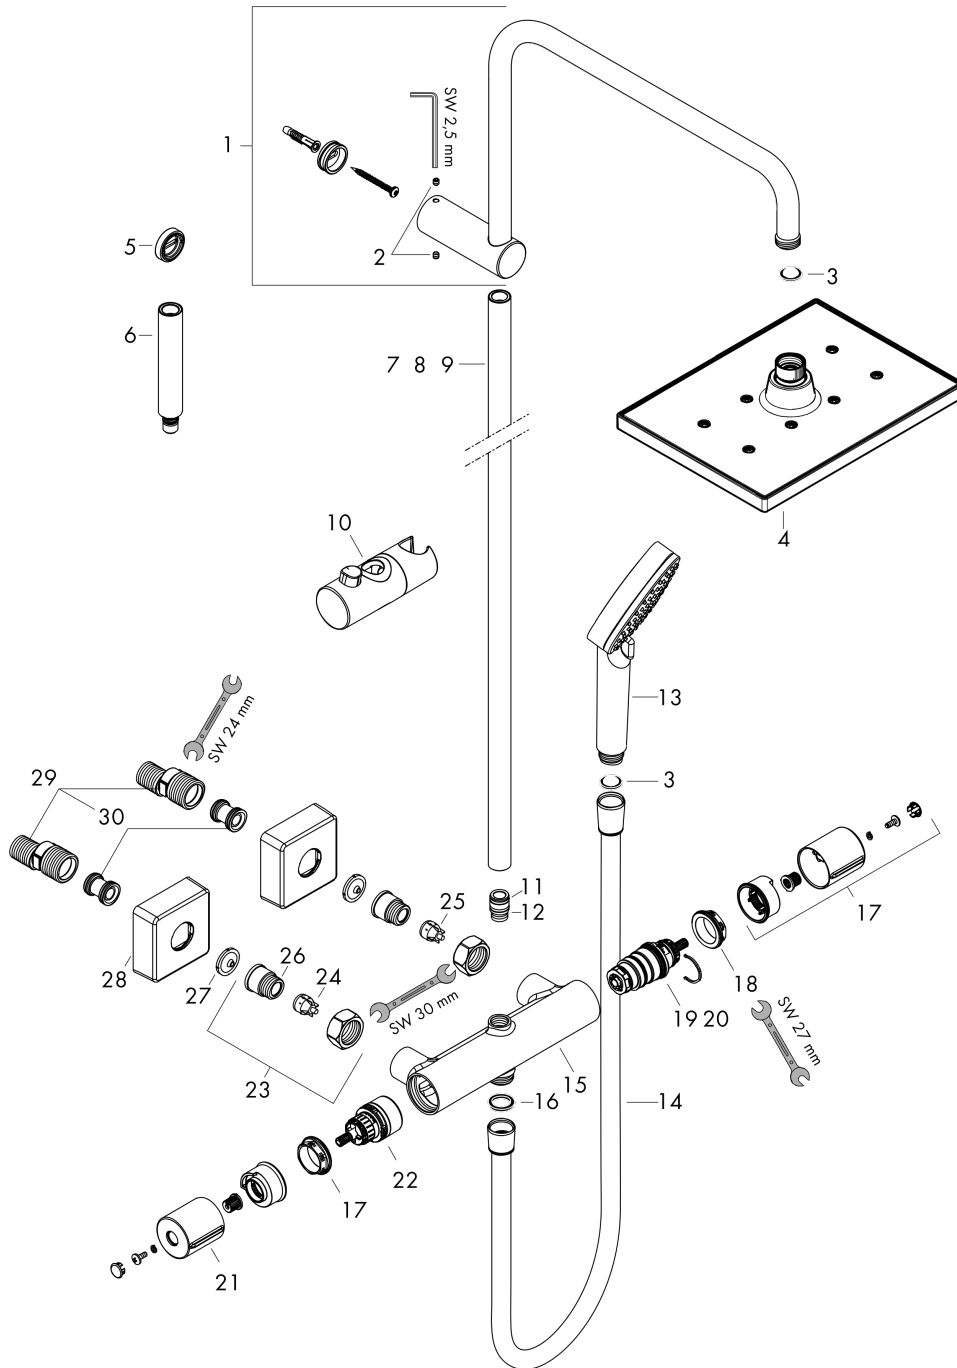

### Plan géométral

### Schéma d'écoulement

- ① Pomme de douche
- ② Douchette

Vernis Shape

Colonne de douche 230 1jet EcoSmart 9l/min avec mitigeur thermostatique

Finition: Noir mat Numéro d'article: 26097670

Vue éclatée

Année de construction: >04/21

## Vernis Shape

## Liste des pièces détachées

Année de construction: &gt;04/21

Pos.	Description	Numéro d'article	GP	UE
1	bras de douche	93768670	-	1
2	vis M5x5	98446000	-	1
3	filtre	94246000	-	1
4	pomme de douche	26283670	-	1
5	cale de compensation 7 mm	93813670	-	1
6	rallonge 100 mm	94164670	-	1
7	tube 845 mm	93906670	-	1
8	tube 945 mm	93770670	-	1
9	tube 1145 mm	93907670	-	1
10	curseur complet	93729670	-	1
11	joint torique 12x2	98214000	-	1
12	joint torique 11x2	98127000	-	1
13	douchette	26340670	-	1
14	flexible Isiflex'B 1,60 m	28276670	-	1
15	Thermostatique	94819670	-	1
16	joint	98058000	-	1
17	poignée thermostatique	93727670	-	1
18	écrou à six pans	98913000	-	1
19	cartouche thermostatique	98282000	-	1
20	cartouche inversée	92373000	-	1
21	poignée	93731670	-	1
22	mécanisme inverseur/arrêt	98283000	-	1
23	raccord G½	93730670	-	1
24	clapet anti-retour (résistant à la pression jusqu'à 2 MPa)	93136000	-	1
25	clapet anti-retour	96737000	-	1
26	joint torique 16x2	98133000	-	1
27	filtre	96922000	-	1
28	rosace	93879670	-	1
29	set des raccord-S (±12 mm)	94140000	-	1
30	amortisseur anti-coup de bélier	96429000	-	1