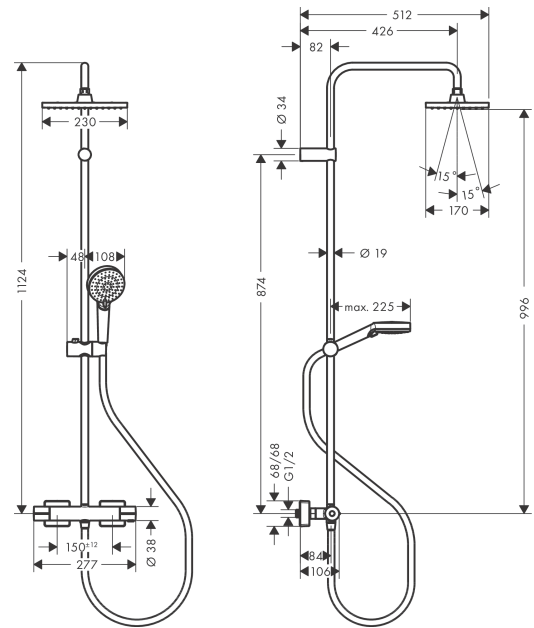

**Vernis Shape****Colonne de douche 230 1jet EcoSmart 9l/min avec mitigeur thermostatique**Finition: **Noir mat** Numéro d'article: **26097670****Description****Caractéristiques**

- comprenant: douche de tête, douchette, thermostatique de douche, flexible de douche, curseur, barre de douche
- douche de tête Vernis Shape 230 1jet
- dimension douchette, douche de tête : 230 x 170 mm
- type de jet douche de tête : jet Rain
- débit du jet Rain (sous 3 bars de pression): 8,7 l/min
- type de jet de la douchette: jet Rain, jet IntenseRain
- débit de la douchette à 3 bars: 8,7 l/min
- débit maximal pour colonne de douche à 3 bar : 8,7 l/min
- pression minimum en fonctionnement: 1 bar
- pression maximum en fonctionnement: 10 bars
- articulation à rotule: douche de tête orientable
- diamètre de la barre de douche: 19 mm
- curseur réglable en hauteur avec bouton poussoir de verrouillage
- longueur du bras de douche, douche de tête : 426 mm
- thermostatique Vernis
- fonction safety stop (anti-brûlures) à 40 °C
- limiteur d'eau chaude réglable
- convient aux chauffe-eaux instantanés
- distance du centre 150 mm ± 12 mm
- sécurité contre le retour de l'eau
- longueur du tube: 1124 mm
- E1/1, C1, A3, U3
- 2 fonctions
- NF077\_375-M1

### Photo du produit

### Plan géométral