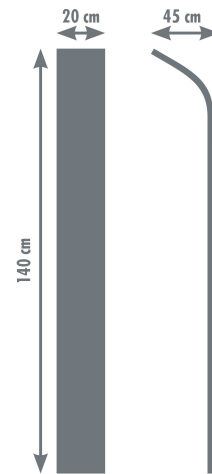

Colonne de douche hydromassante NEWRY Ref 3047404056094
BOÎTE CARTON DÉCO

Caractéristiques techniques

- * **Panneau :**
 - matériau inox
 - hydromassage : 6 buses orientables
 - buses en ABS chromé avec picots anticalcaire
 - inverseur 3 voies
 - robinet mitigeur à cartouche céramique
- * **Tête de douche :**
 - 165 x 75 mm et picots anticalcaire
- * **Douchette :**
 - nombre de jets : 1 (pluie)
 - ABS entièrement chromé Ø 32 mm et picots anticalcaire
- * **Flexible :**
 - inox chromé 1,50 m
 - double agrafage pour une solidité renforcée
- * **Support mural douchette ABS chromé**