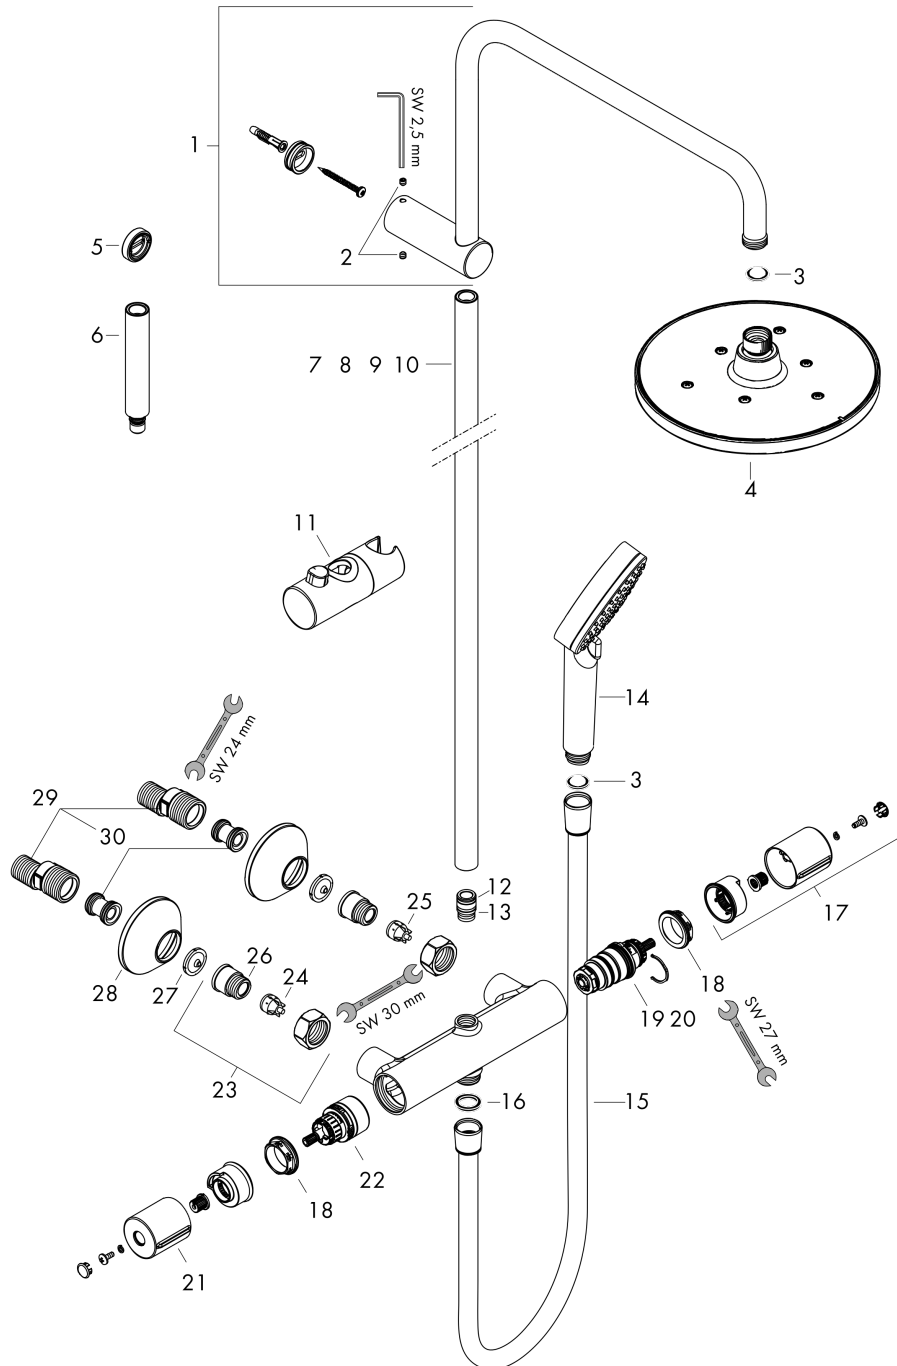

Vernis Blend

Colonne de douche 200 1jet EcoSmart 9 l/min avec mitigeur thermostatique de douche

Finition: Noir mat Numéro d'article: 26089670

Vue éclatée

Année de construction: >04/21

Vernis Blend

Colonne de douche 200 1jet EcoSmart 9 l/min avec mitigeur thermostatique de douche

Finition: **Noir mat** Numéro d'article: **26089670**

Liste des pièces détachées

Année de construction: >04/21

Pos.	Description	Numéro d'article	GP	UE
1	bras de douche	93768670	-	1
2	vis M5x5	98446000	-	1
3	filtre	94246000	-	1
4	pomme de douche	26277670	-	1
5	cale de compensation 7 mm	93813000	-	1
6	rallonge 100 mm	94164670	-	1
7	tube 546 mm	93769670	-	1
8	tube 845 mm	93906670	-	1
9	tube 945 mm	93770670	-	1
10	tube 1145 mm	93907670	-	1
11	curseur complet	93729670	-	1
12	joint torique 12x2	98214000	-	1
13	joint torique 11x2	98127000	-	1
14	douchette	26340670	-	1
15	flexible Isiflex'B 1,60 m	28276670	-	1
16	joint	98058000	-	1
17	poignée thermostatique	93727670	-	1
18	écrou à six pans	98913000	-	1
19	cartouche thermostatique	98282000	-	1
20	cartouche inversée	92373000	-	1
21	poignée	93731670	-	1
22	mécanisme inverseur/arrêt	98283000	-	1
23	raccord G½	93730670	-	1
24	clapet anti-retour (résistant à la pression jusqu'à 2 MPa)	93136000	-	1
25	clapet anti-retour	96737000	-	1
26	joint torique 16x2	98133000	-	1
27	filtre	96922000	-	1
28	rosace Ø 70 mm	93718670	-	1
29	set des raccord-S (±12 mm)	94140000	-	1
30	amortisseur anti-coup de bélier	96429000	-	1