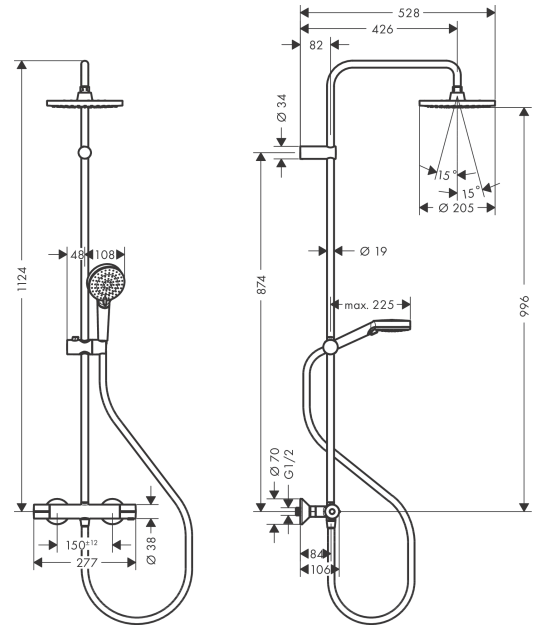

Plan géométral