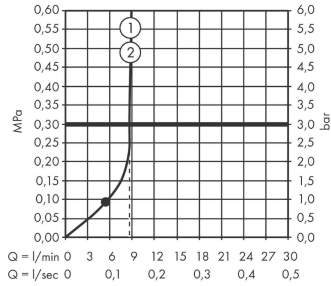

Photo du produit

Plan géométral

Schéma d'écoulement

- ① Pomme de douche
- ② Douchette

Vernis Blend

Colonne de douche 200 1jet EcoSmart 9 l/min avec mitigeur thermostatique de douche

Finition: Noir mat Numéro d'article: 26089670