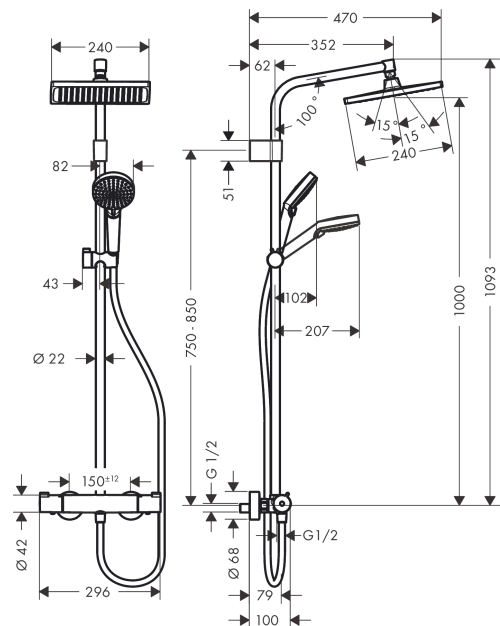

Crometta E
Showerpipe 240 with thermostat Varia
 Surfaces: **chromé** Numéro d'article: **26785000**

Description

Caractéristiques

- comprenant : douche de tête, douchette, thermostatique de douche, flexible de douche, curseur
- douche de tête Crometta E 240
- dimension: 240 x 240 mm
- rotule: douche de tête orientable
- jet Rain
- débit du jet Rain (sous 3 bars de pression): 15 l/min
- longueur du bras de douche: 350 mm
- butée de confort à 40° C
- entraxe 150 mm ± 12 mm
- Support mural variable
- ACS 17 ACC LY 754, valide jusqu'au 27.11.2022

Technologie

Certificats

Photo du produit

Plan géométral

Schéma d'écoulement

- ① Douchette
- ② Pomme de douche

Crometta E
Showerpipe 240 with thermostat Varia
 Surfaces: **chromé** Numéro d'article: **26785000**

Surfaces: chromé Numéro d'article: 26785000

Liste des pièces détachées

Année de construction: >04/17

Pos.	Description	Numéro d'article	GP	UE
1	set de fixation	96179000	0	1
2	fixation murale	92976000	0	1
3	cache	92975000	0	1
4	cale de compensation	92950000	0	1
5	tube 1070 mm	92444000	0	1
6	pomme de douche	26726000	0	1
7	filtre	94246000	0	1
8	curseur complet	92366000	0	1
9	joint torique 15x2,5	98131000	0	1
10	joint torique 12x2,25	98382000	0	1
11	douchette	26330400	0	1
12	élément-filtre	97708000	0	1
13	flexible Isiflex'B 1,60 m	28276000	0	1
14	Thermostatique	92935000	0	1
15	joint	98058000	0	1
16	raccord	95392000	0	1
17	joint torique 14x2	98129000	0	1
18	poignée	92836000	0	1
19	cache	95433000	0	1
20	bague de butée pour cartouche thermostatique	95041000	0	1
21	cartouche thermostatique	94282000	0	1
22	mécanisme inverseur/arrêt	96509000	0	1
23	set des écrou à six pans	96157000	0	1
24	set des raccord	94285000	0	1
25	clapet anti-retour (résistant à la pression jusqu'à 2 MPa)	93136000	0	1
26	clapet anti-retour	96737000	0	1
27	joint torique 17x1,5	98137000	0	1
28	filtre	96922000	0	1
29	rosace Ø 68 mm	96467000	0	1
30	set des raccord-S (±12 mm)	94140000	0	1
31	amortisseur anti-coup de bélier	96429000	0	1