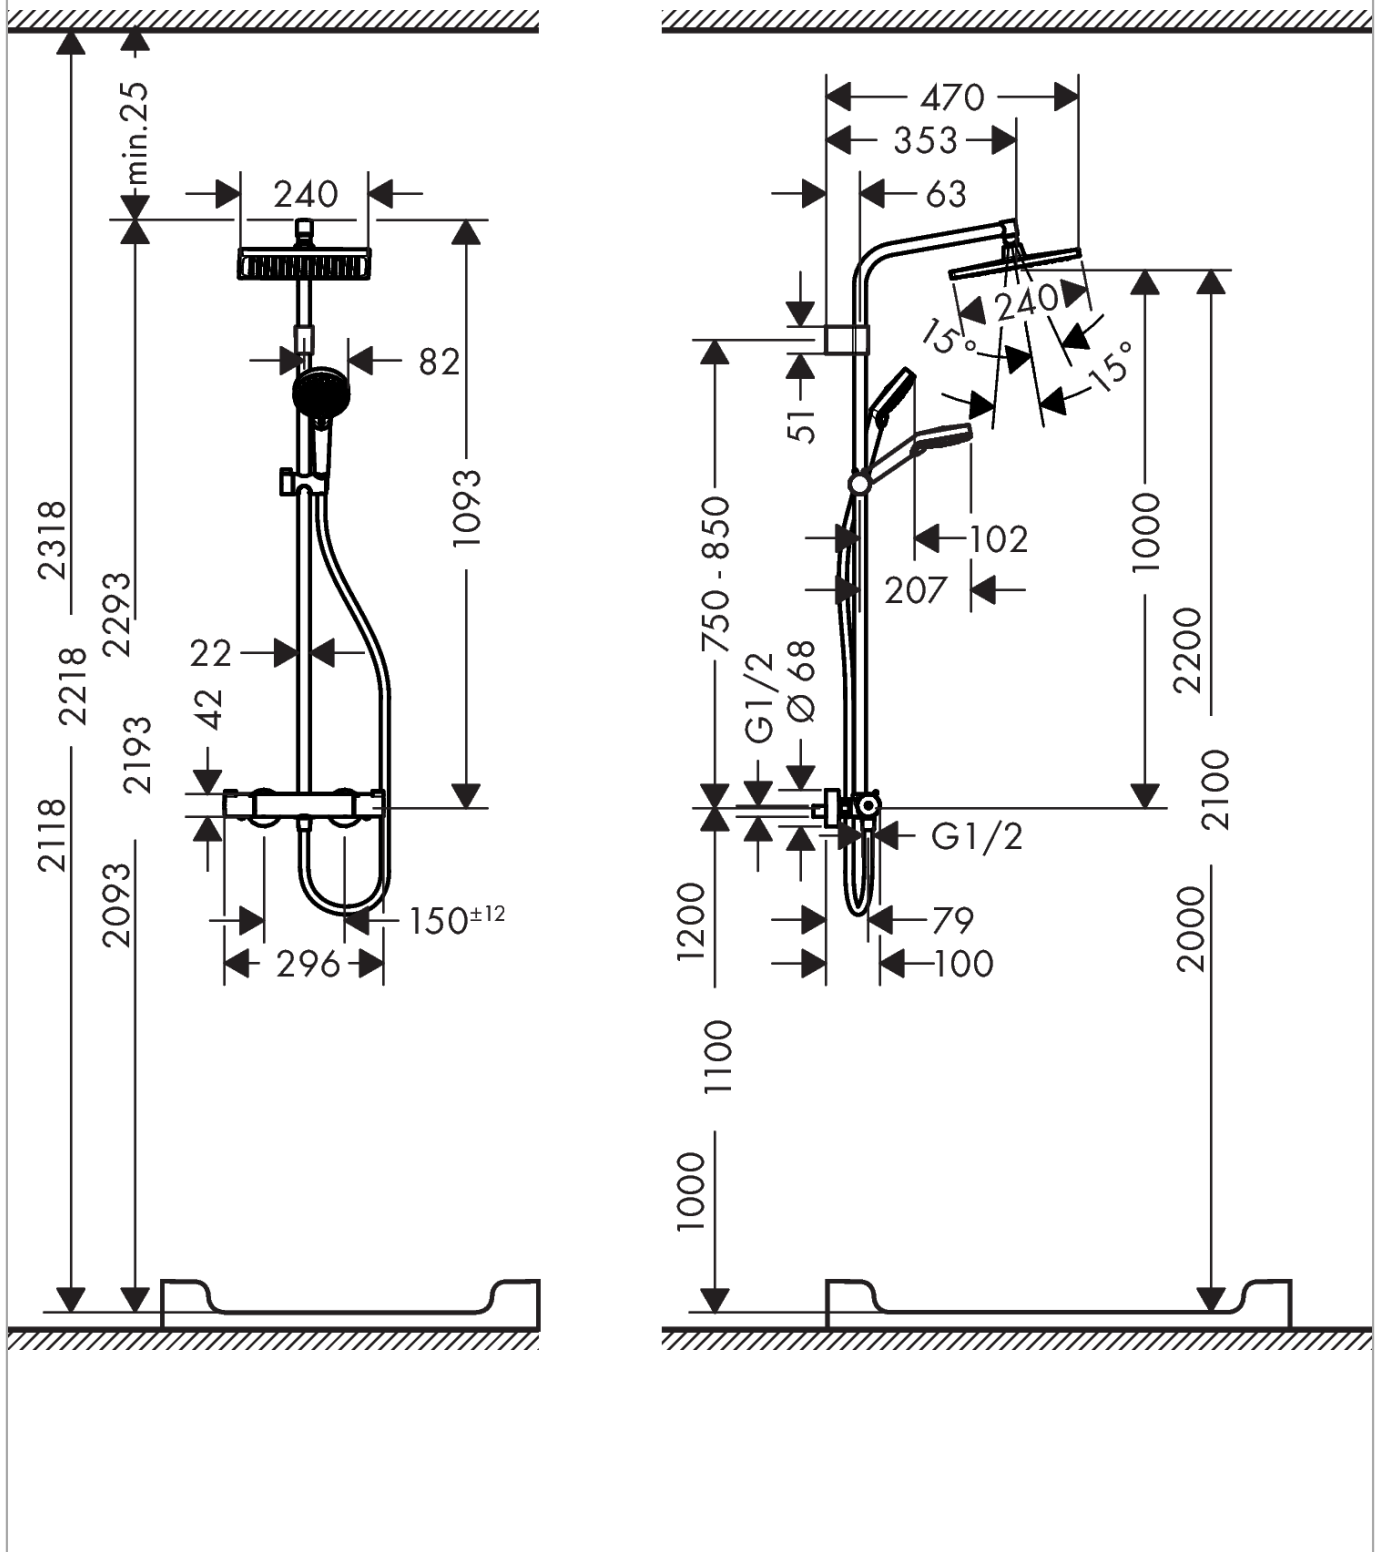

Crometta E
Showerpipe 240 with thermostat Varia
Surfaces: **chromé** Numéro d'article: **26785000**

Exemple de montage