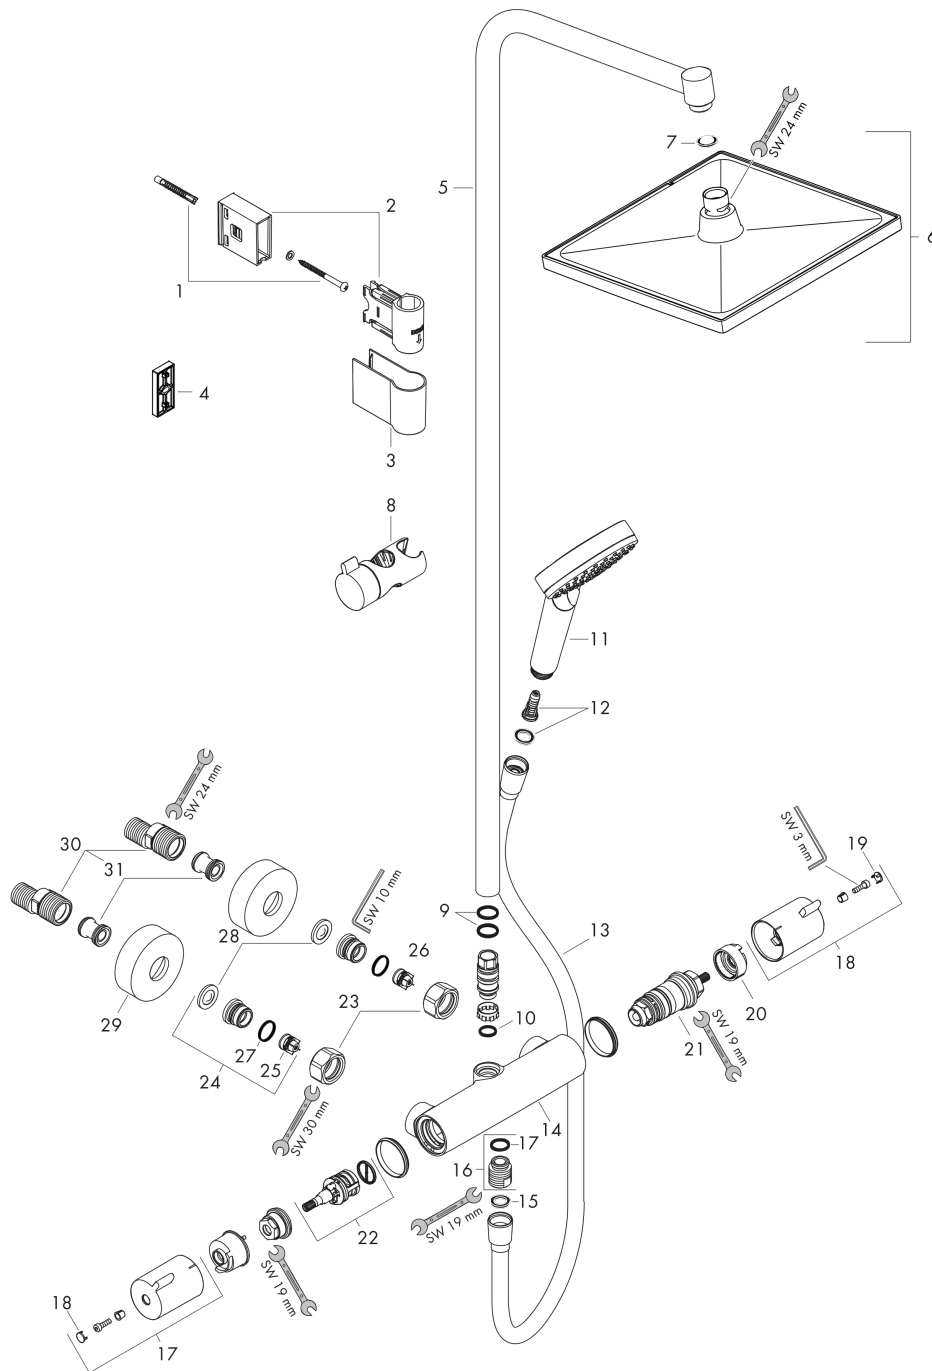

Crometta E
Showerpipe 240 with thermostat Varia
 Surfaces: **chromé** Numéro d'article: **26785000**

Description

Caractéristiques

- comprenant : douche de tête, douchette, thermostatique de douche, flexible de douche, curseur
- douche de tête Crometta E 240
- dimension: 240 x 240 mm
- rotule: douche de tête orientable
- jet Rain
- débit du jet Rain (sous 3 bars de pression): 15 l/min
- longueur du bras de douche: 350 mm
- butée de confort à 40° C
- entraxe 150 mm ± 12 mm
- Support mural variable
- ACS 17 ACC LY 754, valide jusqu'au 27.11.2022

Exemple de montage

Crometta E
Showerpipe 240 with thermostat Varia
 Surfaces: **chromé** Numéro d'article: **26785000**

Vue éclatée

Année de construction: >04/17

Crometta E

Showerpipe 240 with thermostat Varia

Surfaces: chromé Numéro d'article: 26785000

Liste des pièces détachées

Année de construction: >04/17

Pos.	Description	Numéro d'article	GP	UE
1	set de fixation	96179000	0	1
2	fixation murale	92976000	0	1
3	cache	92975000	0	1
4	cale de compensation	92950000	0	1
5	tube 1070 mm	92444000	0	1
6	pomme de douche	26726000	0	1
7	filtre	94246000	0	1
8	curseur complet	92366000	0	1
9	joint torique 15x2,5	98131000	0	1
10	joint torique 12x2,25	98382000	0	1
11	douchette	26330400	0	1
12	élément-filtre	97708000	0	1
13	flexible Isiflex'B 1,60 m	28276000	0	1
14	Thermostatique	92935000	0	1
15	joint	98058000	0	1
16	raccord	95392000	0	1
17	joint torique 14x2	98129000	0	1
18	poignée	92836000	0	1
19	cache	95433000	0	1
20	bague de butée pour cartouche thermostatique	95041000	0	1
21	cartouche thermostatique	94282000	0	1
22	mécanisme inverseur/arrêt	96509000	0	1
23	set des écrou à six pans	96157000	0	1
24	set des raccord	94285000	0	1
25	clapet anti-retour (résistant à la pression jusqu'à 2 MPa)	93136000	0	1
26	clapet anti-retour	96737000	0	1
27	joint torique 17x1,5	98137000	0	1
28	filtre	96922000	0	1
29	rosace Ø 68 mm	96467000	0	1
30	set des raccord-S (±12 mm)	94140000	0	1
31	amortisseur anti-coup de bélier	96429000	0	1