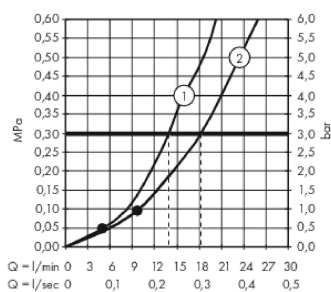

Crometta E
Showerpipe 240 with thermostat Varia
 Surfaces: **chromé** Numéro d'article: **26785000**

Description

Caractéristiques

- comprenant : douche de tête, douchette, thermostatique de douche, flexible de douche, curseur
- douche de tête Crometta E 240
- dimension: 240 x 240 mm
- rotule: douche de tête orientable
- jet Rain
- débit du jet Rain (sous 3 bars de pression): 15 l/min
- longueur du bras de douche: 350 mm
- butée de confort à 40° C
- entraxe 150 mm ± 12 mm
- Support mural variable
- ACS 17 ACC LY 754, valide jusqu'au 27.11.2022

Technologie

Certificats

Photo du produit

Plan géométral

Schéma d'écoulement

- ① Douchette
- ② Pomme de douche

Crometta E
Showerpipe 240 with thermostat Varia
 Surfaces: **chromé** Numéro d'article: **26785000**