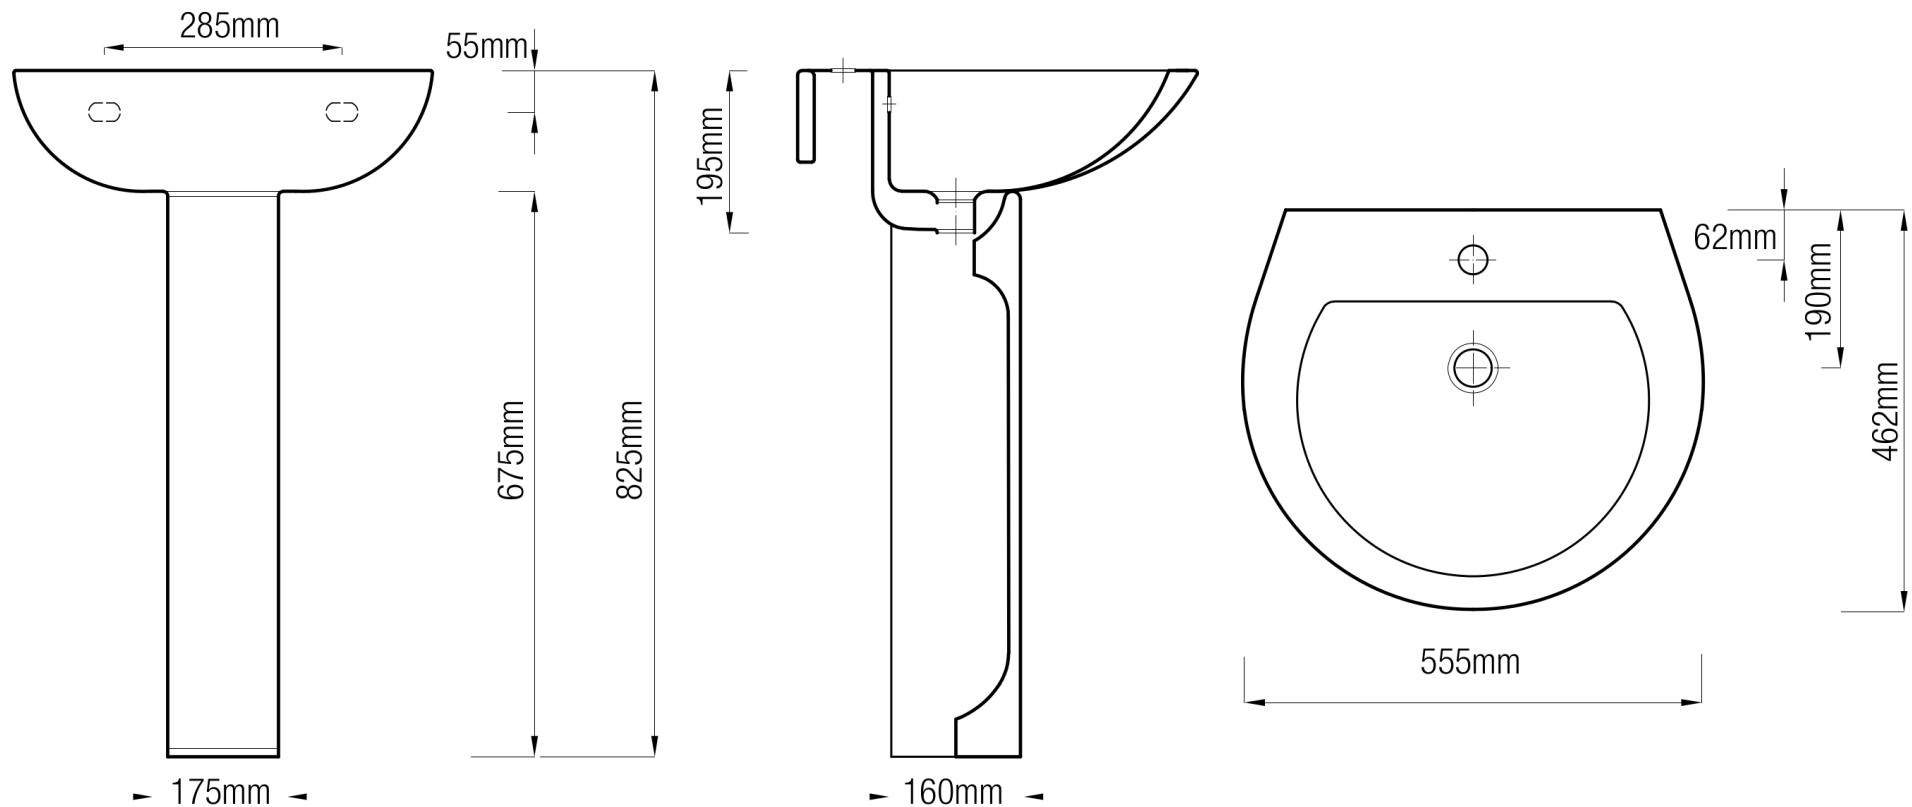

# LAVABO COLONNE

# AMALPHI 55

**GODART**<sup>®</sup>