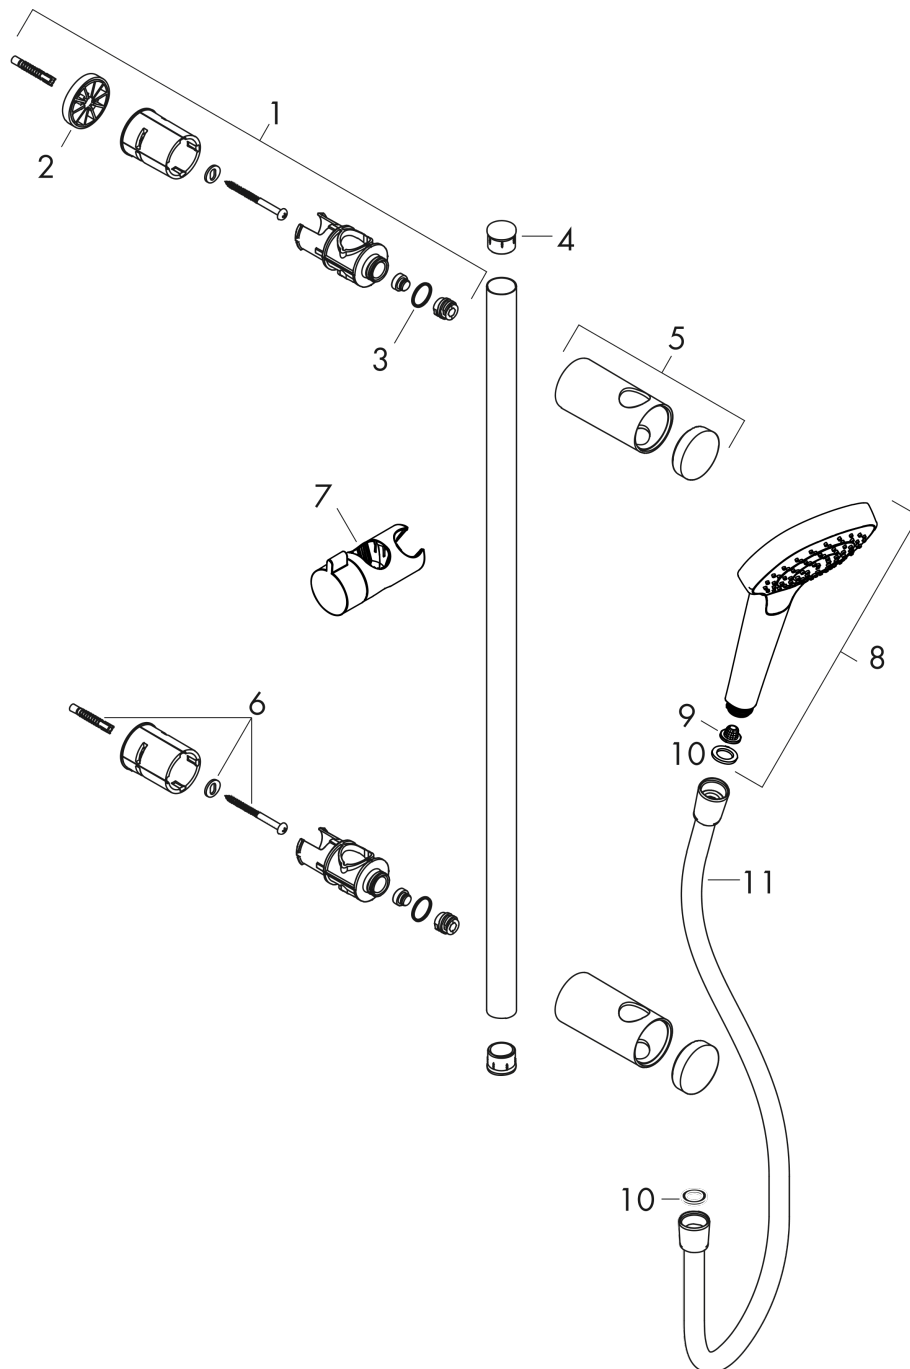

MySelect E

Ensemble de douche Vario avec barre de douche 65 cm

Surfaces: **blanc/chromé** Numéro d'article: **26714400**

Description

Caractéristiques

- comprenant : douchette, barre de douche, flexible de douche, curseur
- jet Rain, jet IntenseRain, jet Turbo Rain
- changement de jet via le bouton Select
- l'angle d'inclinaison coulissant peut être ajusté sur 45°
- débit: 16 l/min sous 3 bars de pression
- écrou tournant côté douchette évitant la torsion du flexible
- supports muraux synthétique
- ACS 19 ACC NY 347 France, valide jusqu'au 08.11.2024

Les valeurs de consommation ont été mesurées dans la pratique, avec les robinetteries correspondantes (thermostat/mélangeur/vanne sous crépi)

MySelect E**Ensemble de douche Vario avec barre de douche 65 cm**Surfaces: **blanc/chromé** Numéro d'article: **26714400**

Exemple de montage

MySelect E

Ensemble de douche Vario avec barre de douche 65 cm

Surfaces: **blanc/chromé** Numéro d'article: **26714400**

Vue éclatée

Année de construction: >08/15

MySelect E**Ensemble de douche Vario avec barre de douche 65 cm**Surfaces: **blanc/chromé** Numéro d'article: **26714400****Liste des pièces détachées**

Année de construction: >08/15

| Pos. | Description | Numéro d'article | GP | UE |
|------|---------------------------|------------------|----|----|
| 1 | fixation murale | 95365000 | - | 1 |
| 2 | cale de compensation 7 mm | 95163000 | - | 1 |
| 3 | joint torique 15x2 | 98163000 | - | 1 |
| 4 | cache | 93359000 | - | 1 |
| 5 | cache et douille | 98466000 | - | 1 |
| 6 | set de fixation | 96179000 | - | 1 |
| 7 | curseur complet | 92366000 | - | 1 |
| 8 | douchette | 26671400 | - | 1 |
| 9 | filtre | 92672000 | - | 1 |
| 10 | joint | 98058000 | - | 1 |
| 11 | flexible 1,75 m | 97325000 | - | 1 |