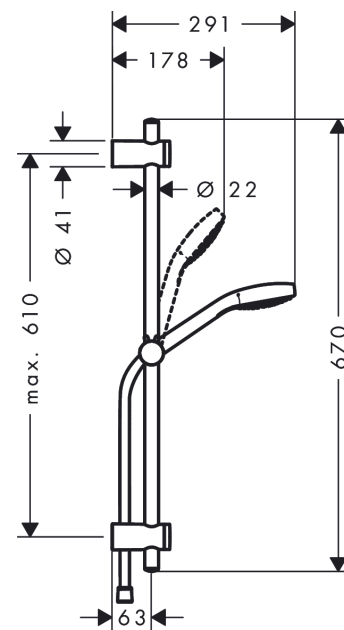

MySelect E

Ensemble de douche Vario avec barre de douche 65 cm

Surfaces: **blanc/chromé** Numéro d'article: **26714400**

Description

Caractéristiques

- comprenant : douchette, barre de douche, flexible de douche, curseur
- jet Rain, jet IntenseRain, jet Turbo Rain
- changement de jet via le bouton Select
- l'angle d'inclinaison coulissant peut être ajusté sur 45°
- débit: 16 l/min sous 3 bars de pression
- écrou tournant côté douchette évitant la torsion du flexible
- supports muraux synthétique
- ACS 19 ACC NY 347 France, valide jusqu'au 08.11.2024

Détails de l'article

EAN

4011097774282

Technologie

Certificats

Photo du produit

Plan géométral

Schéma d'écoulement

Les valeurs de consommation ont été mesurées dans la pratique, avec les robinetteries correspondantes (thermostat/mélangeur/vanne sous crépi)

MySelect E**Ensemble de douche Vario avec barre de douche 65 cm**Surfaces: **blanc/chromé** Numéro d'article: **26714400**

Année de construction: >08/15

| Pos. | Description | Numéro d'article | GP | UE |
|------|---------------------------|------------------|----|----|
| 1 | fixation murale | 95365000 | - | 1 |
| 2 | cale de compensation 7 mm | 95163000 | - | 1 |
| 3 | joint torique 15x2 | 98163000 | - | 1 |
| 4 | cache | 93359000 | - | 1 |
| 5 | cache et douille | 98466000 | - | 1 |
| 6 | set de fixation | 96179000 | - | 1 |
| 7 | curseur complet | 92366000 | - | 1 |
| 8 | douchette | 26671400 | - | 1 |
| 9 | filtre | 92672000 | - | 1 |
| 10 | joint | 98058000 | - | 1 |
| 11 | flexible 1,75 m | 97325000 | - | 1 |