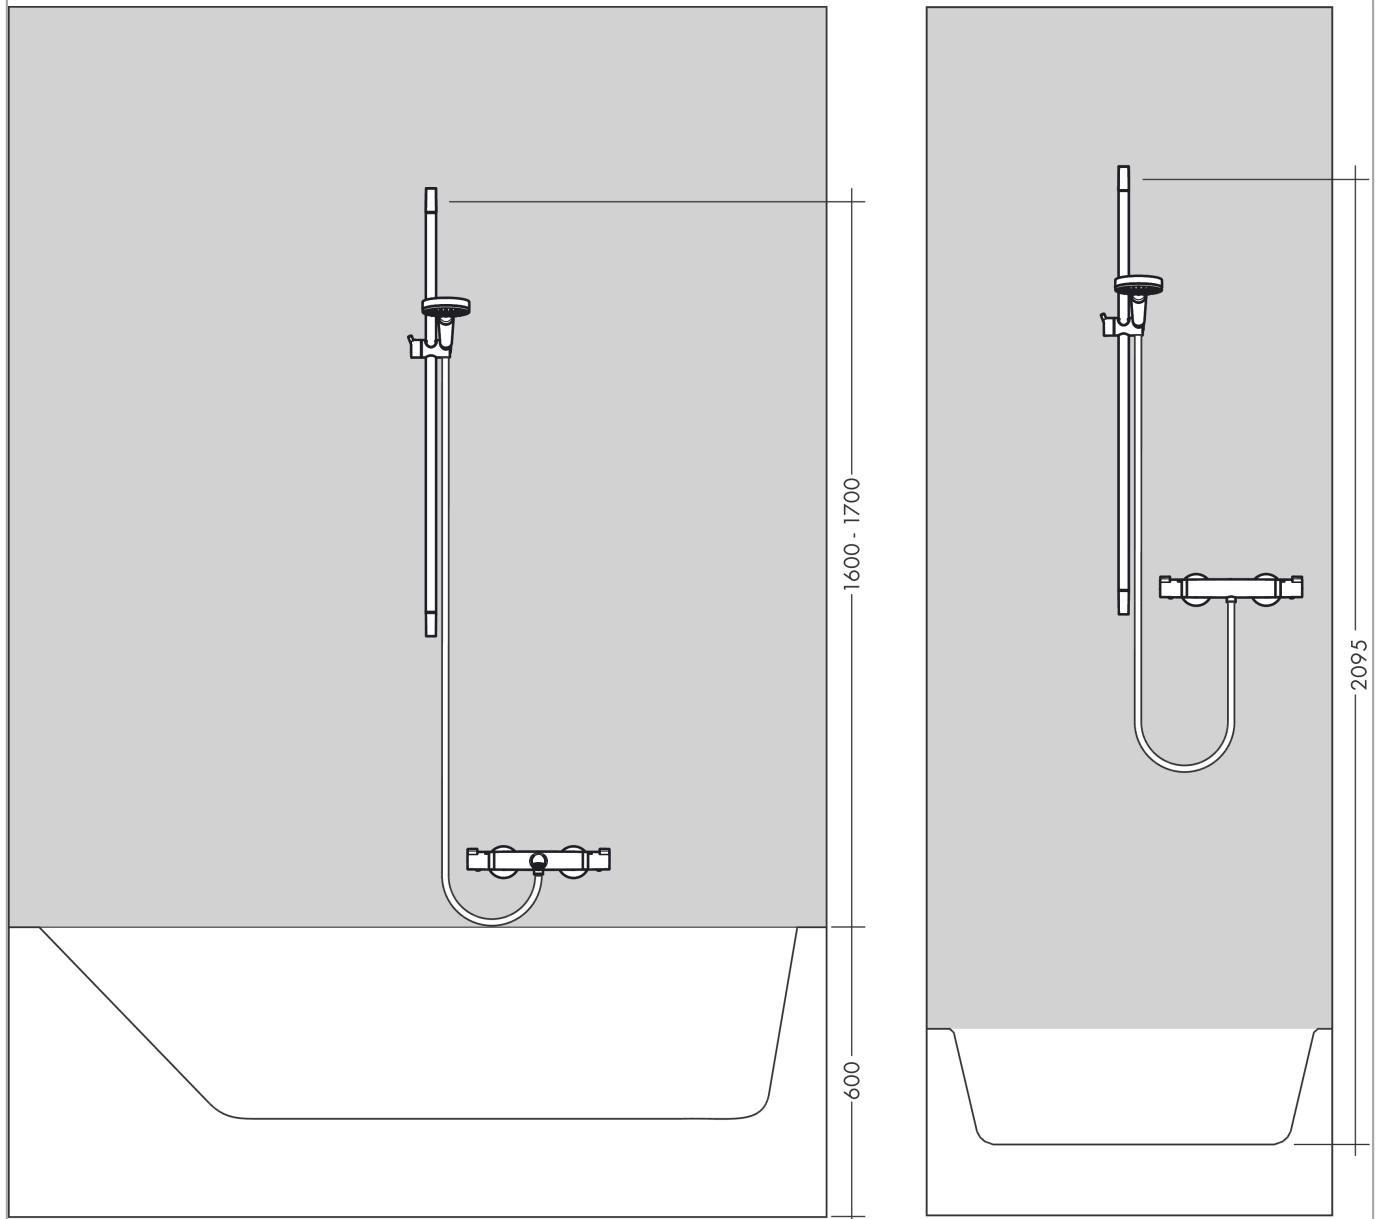

MySelect E

Ensemble de douche Vario avec barre de douche 65 cm

Surfaces: **blanc/chromé** Numéro d'article: **26714400**

Description

Caractéristiques

- comprenant : douchette, barre de douche, flexible de douche, curseur
- jet Rain, jet IntenseRain, jet Turbo Rain
- changement de jet via le bouton Select
- l'angle d'inclinaison coulissant peut être ajusté sur 45°
- débit: 16 l/min sous 3 bars de pression
- écrou tournant côté douchette évitant la torsion du flexible
- supports muraux synthétique
- ACS 19 ACC NY 347 France, valide jusqu'au 08.11.2024

Détails de l'article

EAN

4011097774282

Technologie

Certificats

Photo du produit

Plan géométral

Schéma d'écoulement

Les valeurs de consommation ont été mesurées dans la pratique, avec les robinetteries correspondantes (thermostat/mélangeur/vanne sous crépi)

MySelect E**Ensemble de douche Vario avec barre de douche 65 cm**Surfaces: **blanc/chromé** Numéro d'article: **26714400**

Exemple de montage

MySelect E

Ensemble de douche Vario avec barre de douche 65 cm

Surfaces: **blanc/chromé** Numéro d'article: **26714400**

Vue éclatée

Année de construction: >08/15

MySelect E**Ensemble de douche Vario avec barre de douche 65 cm**Surfaces: **blanc/chromé** Numéro d'article: **26714400****Liste des pièces détachées**