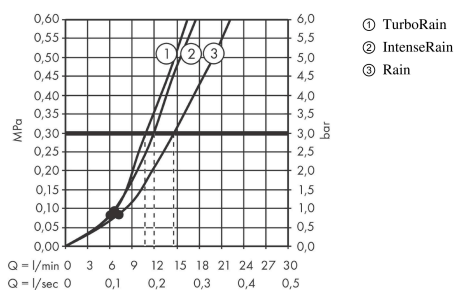

MySelect E

Ensemble de douche Vario avec barre de douche 65 cm

Surfaces: **blanc/chromé** Numéro d'article: **26714400**

Description

Caractéristiques

- comprenant : douchette, barre de douche, flexible de douche, curseur
- jet Rain, jet IntenseRain, jet Turbo Rain
- changement de jet via le bouton Select
- l'angle d'inclinaison coulissant peut être ajusté sur 45°
- débit: 16 l/min sous 3 bars de pression
- écrou tournant côté douchette évitant la torsion du flexible
- supports muraux synthétique
- ACS 19 ACC NY 347 France, valide jusqu'au 08.11.2024

Détails de l'article

EAN

4011097774282

Technologie

Certificats

Photo du produit

Plan géométral

Schéma d'écoulement

Les valeurs de consommation ont été mesurées dans la pratique, avec les robinetteries correspondantes (thermostat/mélangeur/vanne sous crépi)

MySelect E**Ensemble de douche Vario avec barre de douche 65 cm**Surfaces: **blanc/chromé** Numéro d'article: **26714400**