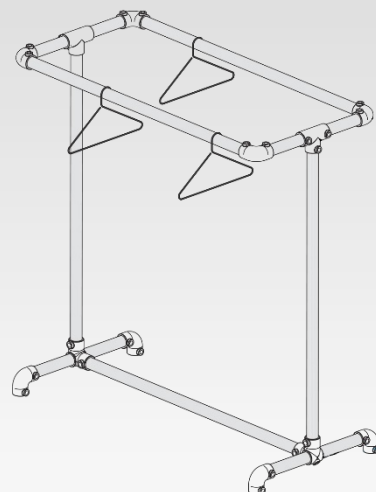

**Créez votre propre design / projet !  
Votre imagination n'aura aucune limite grâce  
à ce concept de « Connecteur Mottez »**

- 2 sections de connecteurs pour tube Ø 27 et 42 mm
- Longueur des tubes : 195 cm
- Réalisation illimitée, sans soudure, sans perçage, sans filetage !
- Résistance au serrage : 300 kg

- Ø 27 mm livré en :
  - Tube galvanisé « Sendzimir »
  - Tube poudré polyester gris anthracite RAL 7021 aspect structuré
- Ø 42 mm livré en :
  - Tube galvanisé « Sendzimir »

Traitement antirouille renforcé par galvanisation !  
Épaisseur tube 1,50 mm

Le montage se fait très facilement :

- Imaginez et dessinez votre projet
- Calculez le nombre de connecteurs et de tubes pour le besoin
- Après avoir scié les tubes aux longueurs souhaitées, rentrez les tubes dans les connecteurs et vous serrez la vis à l'aide de BTR.

## Descriptif technique

- Tube acier carré 25 et 16 mm
- Dimension : 40 x 40 x HT 210 cm
- Poids : 19 kg