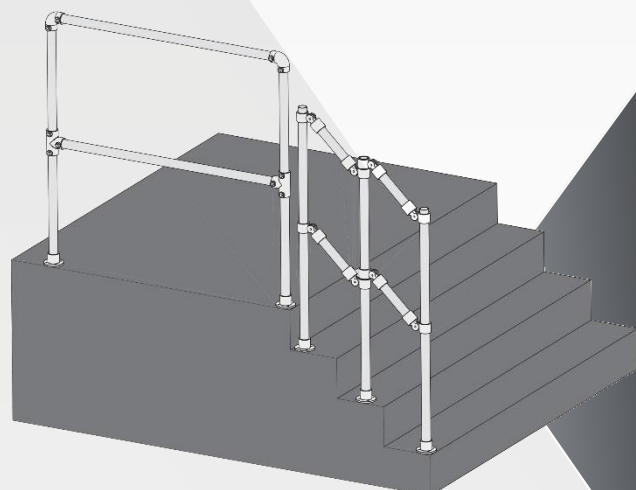

**Créez votre propre design / projet !  
Votre imagination n'aura aucune limite grâce  
à ce concept de « Connecteur Mottez »**

- 2 sections de connecteurs pour tube Ø 27 et 42 mm
- Longueur des tubes : 195 cm
- Réalisation illimitée, sans soudure, sans perçage, sans filetage !
- Résistance au serrage : 300 kg

- Ø 27 mm livré en :
  - Tube galvanisé « Sendzimir »
  - Tube poudré polyester gris anthracite RAL 7021 aspect structuré
- Ø 42 mm livré en :
  - Tube galvanisé « Sendzimir »

Traitement antirouille renforcé par galvanisation !  
Épaisseur tube 1,50 mm

Le montage se fait très facilement :

- Imaginez et dessinez votre projet
- Calculez le nombre de connecteurs et de tubes pour le besoin
- Après avoir scié les tubes aux longueurs souhaitées, rentrez les tubes dans les connecteurs et vous serrez la vis à l'aide de BTR.

## Descriptif technique

- Tube acier carré 25 et 16 mm
- Dimension : 40 x 40 x HT 210 cm
- Poids : 19 kg