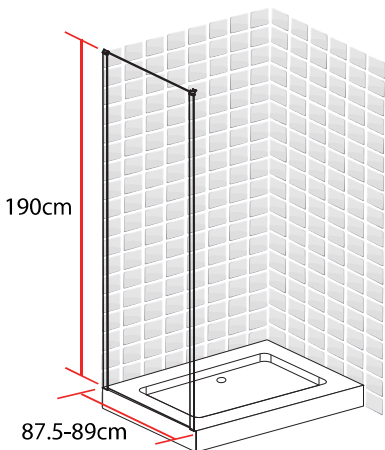

**BARBADES**  
COTE FIXE  
70 X 190 CM

- Profilés en aluminium blanc
- Verre trempé sérigraphié

1278057

FABRIQUE EN RPC  
Notice de montage à l'intérieur

1278057

**BARBADES**  
**COTE FIXE**  
**80 X 190 CM**

- Profilés en aluminium blanc
- Verre trempé sérigraphié

1278059

FABRIQUE EN RPC  
Notice de montage à l'intérieur

Importé par SAMSE - Rue Jacqueline Auriol - 38590 Brézins

1278059

**BARBADES**  
COTE FIXE  
90 X 190 CM