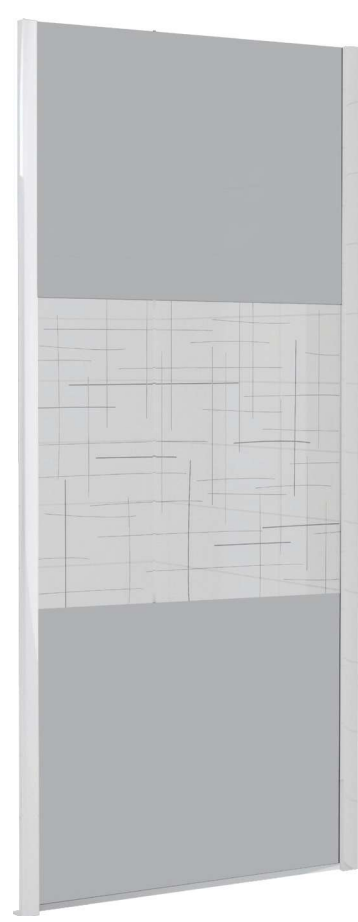

**BARBADES**  
COTE FIXE  
70 X 190 CM

- Profilés en aluminium blanc
- Verre trempé sérigraphié

1278057

FABRIQUE EN RPC  
Notice de montage à l'intérieur

1278057

**BARBADES**  
**COTE FIXE**  
**80 X 190 CM**

- Profilés en aluminium blanc
- Verre trempé sérigraphié

1278059

FABRIQUE EN RPC  
Notice de montage à l'intérieur

Importé par SAMSE - Rue Jacqueline Auriol - 38590 Brézins

1278059

**BARBADES**  
COTE FIXE  
90 X 190 CM

- Profilés en aluminium blanc
- Verre trempé sérigraphié

1278061

FABRIQUE EN RPC  
Notice de montage à l'intérieur

Importé par SAMSE - Rue Jacqueline Auriol - 38590 Brézins

1278061

7 008412 780612