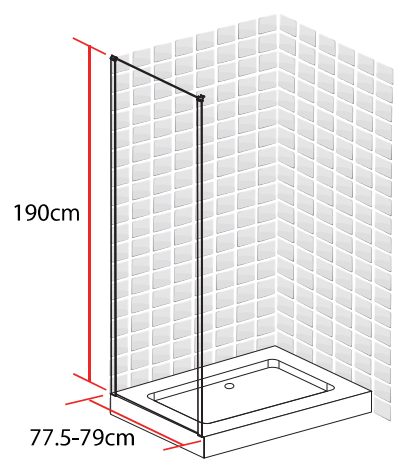

**BARBADES**  
COTE FIXE  
70 X 190 CM

- Profilés en aluminium blanc
- Verre trempé sérigraphié

1278057

FABRIQUE EN RPC  
Notice de montage à l'intérieur

1278057

**BARBADES**  
**COTE FIXE**  
**80 X 190 CM**

- Profilés en aluminium blanc
- Verre trempé sérigraphié

1278059

FABRIQUE EN RPC  
Notice de montage à l'intérieur

Importé par SAMSE - Rue Jacqueline Auriol - 38590 Brézins

1278059

**BARBADES**  
COTE FIXE  
90 X 190 CM

- Profilés en aluminium blanc
- Verre trempé sérigraphié

1278061

FABRIQUE EN RPC  
Notice de montage à l'intérieur

Importé par SAMSE - Rue Jacqueline Auriol - 38590 Brézins

1278061

7 008412 780612