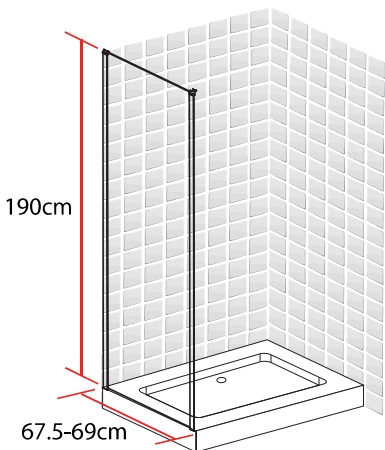

**BARBADES**  
COTE FIXE  
70 X 190 CM

- Profilés en aluminium blanc
- Verre trempé sérigraphié

1278057

FABRIQUE EN RPC  
Notice de montage à l'intérieur

1278057

**BARBADES**  
**COTE FIXE**  
**80 X 190 CM**

- Profilés en aluminium blanc
- Verre trempé sérigraphié

1278059

FABRIQUE EN RPC  
Notice de montage à l'intérieur

Importé par SAMSE - Rue Jacqueline Auriol - 38590 Brézins

1278059

**BARBADES**  
COTE FIXE  
90 X 190 CM

- Profilés en aluminium blanc
- Verre trempé sérigraphié

1278061

FABRIQUE EN RPC  
Notice de montage à l'intérieur

Importé par SAMSE - Rue Jacqueline Auriol - 38590 Brézins

1278061

7 008412 780612