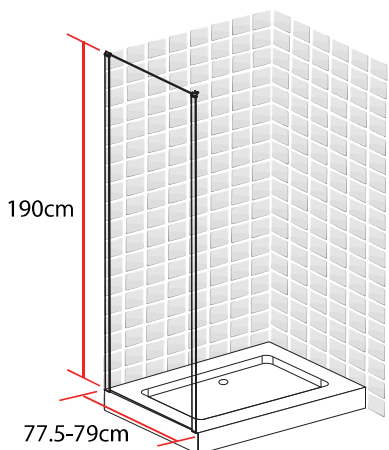

BARBADES COTE FIXE 70 X 190 CM

BARBADES
COTE FIXE
70 X 190 CM

- Profilés en aluminium chromé
- Verre trempé transparent

1278056

FABRIQUE EN RPC
Notice de montage à l'intérieur

Importé par SAMSE - Rue Jacqueline Auriol - 38590 Brézins

1278056

BARBADES

COTE FIXE

80 X 190 CM

BARBADES
COTE FIXE
80 X 190 CM

- Profilés en aluminium chromé
- Verre trempé transparent

1278058

FABRIQUE EN RPC
Notice de montage à l'intérieur

Importé par SAMSE - Rue Jacqueline Auriol - 38590 Brézins

1278058

BARBADES

COTE FIXE

90 X 190 CM

BARBADES
COTE FIXE
90 X 190 CM

- Profilés en aluminium chromé
- Verre trempé transparent

1278060