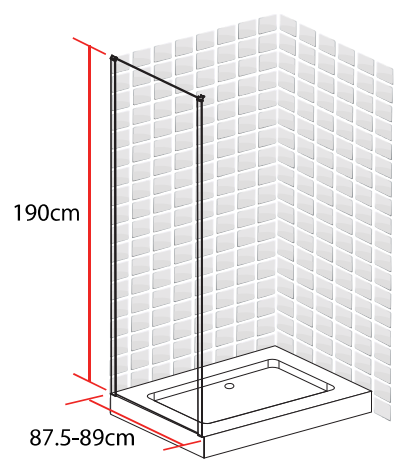

BARBADES COTE FIXE 70 X 190 CM

BARBADES
COTE FIXE
70 X 190 CM

- Profilés en aluminium chromé
- Verre trempé transparent

1278056

FABRIQUE EN RPC
Notice de montage à l'intérieur

Importé par SAMSE - Rue Jacqueline Auriol - 38590 Brézins

1278056

BARBADES

COTE FIXE

80 X 190 CM

BARBADES
COTE FIXE
80 X 190 CM

- Profilés en aluminium chromé
- Verre trempé transparent

1278058

FABRIQUE EN RPC
Notice de montage à l'intérieur

Importé par SAMSE - Rue Jacqueline Auriol - 38590 Brézins

1278058

BARBADES

COTE FIXE

90 X 190 CM

BARBADES
COTE FIXE
90 X 190 CM

- Profilés en aluminium chromé
- Verre trempé transparent

1278060