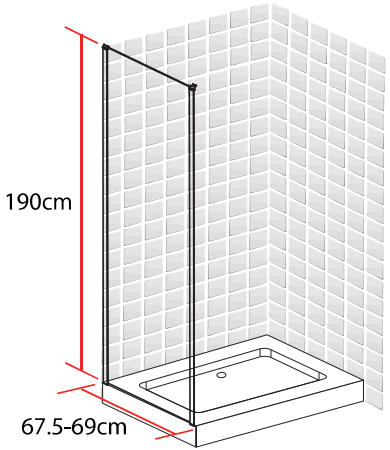

BARBADES COTE FIXE 70 X 190 CM

BARBADES
COTE FIXE
70 X 190 CM

- Profilés en aluminium chromé
- Verre trempé transparent

1278056

FABRIQUE EN RPC
Notice de montage à l'intérieur

Importé par SAMSE - Rue Jacqueline Auriol - 38590 Brézins

1278056

BARBADES

COTE FIXE

80 X 190 CM

BARBADES
COTE FIXE
80 X 190 CM

- Profilés en aluminium chromé
- Verre trempé transparent

1278058

FABRIQUE EN RPC
Notice de montage à l'intérieur

Importé par SAMSE - Rue Jacqueline Auriol - 38590 Brézins

1278058

BARBADES

COTE FIXE

90 X 190 CM

BARBADES
COTE FIXE
90 X 190 CM

- Profilés en aluminium chromé
- Verre trempé transparent

1278060