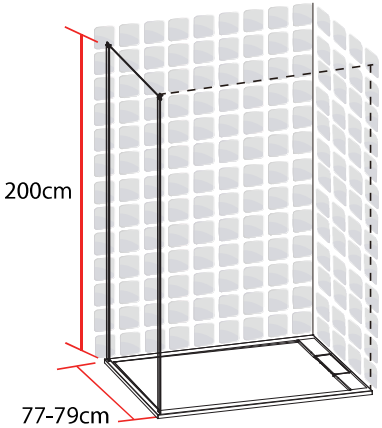

TAHITI
COTE FIXE
80 X 200 CM

- Profilés en aluminium noir mat
- Verre trempé transparent

1278136

FABRIQUE EN RPC
Notice de montage à l'intérieur

Importé par SAMSE - Rue Jacqueline Auriol - 38590 Brézins

1278136

TAHITI
COTE FIXE
90 X 200 CM

- Profilés en aluminium noir mat
- Verre trempé transparent

1278142

FABRIQUE EN RPC
Notice de montage à l'intérieur

Importé par SAMSE - Rue Jacqueline Auriol - 38590 Brézins

1278142

TAHITI
COTE FIXE
100 X 200 CM

- Profilés en aluminium noir mat
- Verre trempé transparent

1278147

FABRIQUE EN RPC
Notice de montage à l'intérieur

Importé par SAMSE - Rue Jacqueline Auriol - 38590 Brézins

1278147