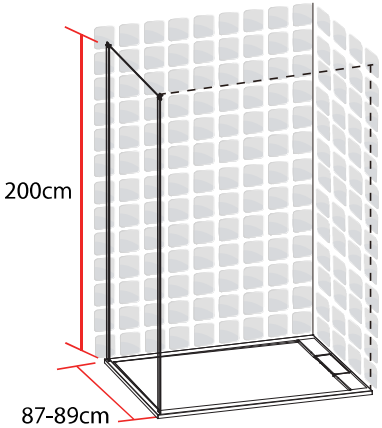

TAHITI
COTE FIXE
80 X 200 CM

- Profilés en aluminium noir mat
- Verre trempé transparent

1278136

FABRIQUE EN RPC
Notice de montage à l'intérieur

Importé par SAMSE - Rue Jacqueline Auriol - 38590 Brézins

1278136

TAHITI
COTE FIXE
90 X 200 CM

- Profilés en aluminium noir mat
- Verre trempé transparent

1278142

FABRIQUE EN RPC
Notice de montage à l'intérieur

Importé par SAMSE - Rue Jacqueline Auriol - 38590 Brézins

1278142

TAHITI
COTE FIXE
100 X 200 CM

- Profilés en aluminium noir mat
- Verre trempé transparent

1278147

FABRIQUE EN RPC
Notice de montage à l'intérieur

Importé par SAMSE - Rue Jacqueline Auriol - 38590 Brézins

1278147