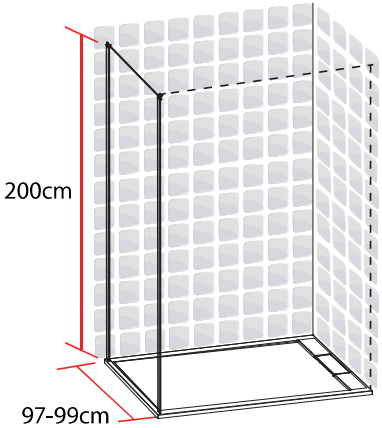

TAHITI
COTE FIXE
80 X 200 CM

- Profilés en aluminium noir mat
- Verre trempé transparent

1278136

FABRIQUE EN RPC
Notice de montage à l'intérieur

Importé par SAMSE - Rue Jacqueline Auriol - 38590 Brézins

1278136

TAHITI
COTE FIXE
90 X 200 CM

- Profilés en aluminium noir mat
- Verre trempé transparent

1278142

FABRIQUE EN RPC
Notice de montage à l'intérieur

Importé par SAMSE - Rue Jacqueline Auriol - 38590 Brézins

1278142

TAHITI
COTE FIXE
100 X 200 CM

- Profilés en aluminium noir mat
- Verre trempé transparent

1278147

FABRIQUE EN RPC
Notice de montage à l'intérieur

Importé par SAMSE - Rue Jacqueline Auriol - 38590 Brézins

1278147