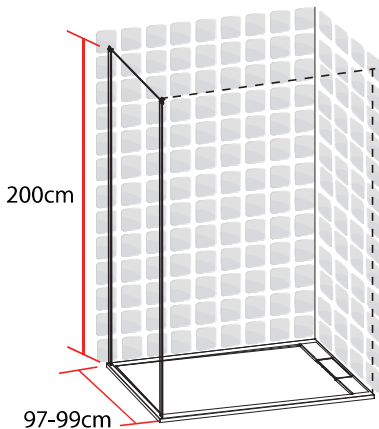

TAHITI  
COTE FIXE  
80 X 200 CM

- Profilés en aluminium blanc mat
- Verre trempé fumé

1278139

FABRIQUE EN RPC  
Notice de montage à l'intérieur

Importé par SAMSE - Rue Jacqueline Auriol - 38590 Brézins

1278139

TAHITI  
COTE FIXE  
90 X 200 CM

- Profilés en aluminium blanc mat
- Verre trempé fumé

1278145

FABRIQUE EN RPC  
Notice de montage à l'intérieur

Importé par SAMSE - Rue Jacqueline Auriol - 38590 Brézins

1278145

TAHITI  
COTE FIXE  
100 X 200 CM

- Profilés en aluminium blanc mat
- Verre trempé fumé

1278150

FABRIQUE EN RPC  
Notice de montage à l'intérieur

Importé par SAMSE - Rue Jacqueline Auriol - 38590 Brézins

1278150