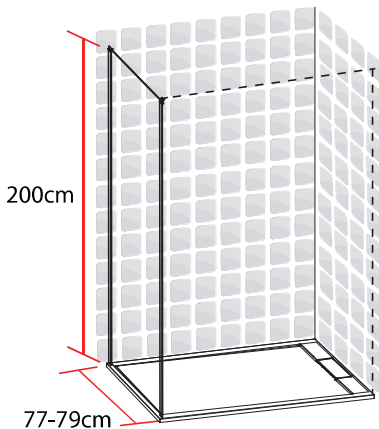

TAHITI  
COTE FIXE  
80 X 200 CM

- Profilés en aluminium blanc mat
- Verre trempé fumé

1278139

FABRIQUE EN RPC  
Notice de montage à l'intérieur

Importé par SAMSE - Rue Jacqueline Auriol - 38590 Brézins

1278139

TAHITI  
COTE FIXE  
90 X 200 CM

- Profilés en aluminium blanc mat
- Verre trempé fumé

1278145

FABRIQUE EN RPC  
Notice de montage à l'intérieur

Importé par SAMSE - Rue Jacqueline Auriol - 38590 Brézins

1278145

TAHITI  
COTE FIXE  
100 X 200 CM

- Profilés en aluminium blanc mat
- Verre trempé fumé

1278150

FABRIQUE EN RPC  
Notice de montage à l'intérieur

Importé par SAMSE - Rue Jacqueline Auriol - 38590 Brézins

1278150