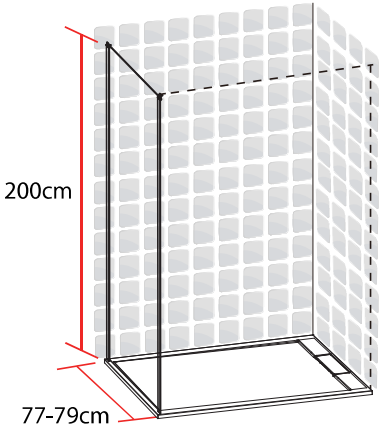

TAHITI  
COTE FIXE  
80 X 200 CM

- Profilés en aluminium blanc mat
- Verre trempé fumé

1278139

FABRIQUE EN RPC  
Notice de montage à l'intérieur

Importé par SAMSE - Rue Jacqueline Auriol - 38590 Brézins

1278139

TAHITI  
COTE FIXE  
90 X 200 CM

- Profilés en aluminium blanc mat
- Verre trempé fumé

1278145

FABRIQUE EN RPC  
Notice de montage à l'intérieur

Importé par SAMSE - Rue Jacqueline Auriol - 38590 Brézins

1278145

TAHITI  
COTE FIXE  
100 X 200 CM

- Profilés en aluminium blanc mat
- Verre trempé fumé

1278150

FABRIQUE EN RPC  
Notice de montage à l'intérieur

Importé par SAMSE - Rue Jacqueline Auriol - 38590 Brézins

1278150