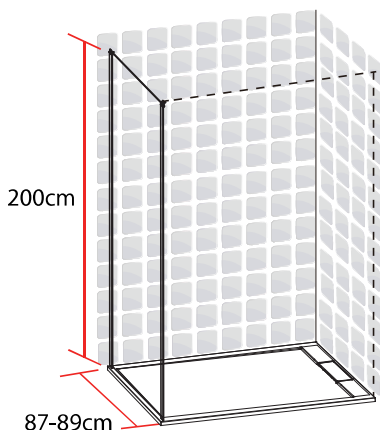

TAHITI
COTE FIXE
80 X 200 CM

- Profilés en aluminium noir mat
- Verre trempé fumé

1278137

FABRIQUE EN RPC
Notice de montage à l'intérieur

Importé par SAMSE - Rue Jacqueline Auriol - 38590 Brézins

1278137

TAHITI
COTE FIXE
90 X 200 CM

- Profilés en aluminium noir mat
- Verre trempé fumé

1278143

FABRIQUE EN RPC
Notice de montage à l'intérieur

Importé par SAMSE - Rue Jacqueline Auriol - 38590 Brézins

1278143

TAHITI
COTE FIXE
100 X 200 CM

TAHITI
COTE FIXE
100 X 200 CM