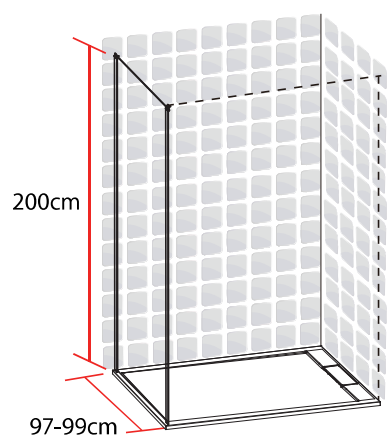

TAHITI
COTE FIXE
80 X 200 CM

- Profilés en aluminium noir mat
- Verre trempé fumé

1278137

FABRIQUE EN RPC
Notice de montage à l'intérieur

Importé par SAMSE - Rue Jacqueline Auriol - 38590 Brézins

1278137

TAHITI
COTE FIXE
90 X 200 CM

- Profilés en aluminium noir mat
- Verre trempé fumé

1278143

FABRIQUE EN RPC
Notice de montage à l'intérieur

Importé par SAMSE - Rue Jacqueline Auriol - 38590 Brézins

1278143

TAHITI
COTE FIXE
100 X 200 CM

TAHITI
COTE FIXE
100 X 200 CM