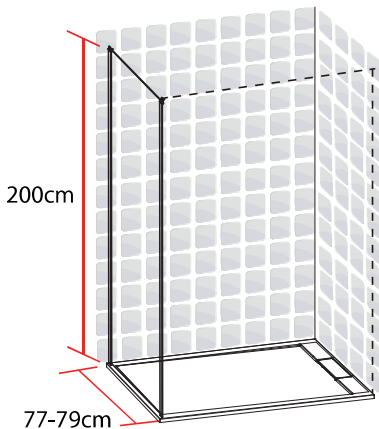

TAHITI
COTE FIXE
80 X 200 CM

- Profilés en aluminium noir mat
- Verre trempé fumé

1278137

FABRIQUE EN RPC
Notice de montage à l'intérieur

Importé par SAMSE - Rue Jacqueline Auriol - 38590 Brézins

1278137

TAHITI
COTE FIXE
90 X 200 CM

- Profilés en aluminium noir mat
- Verre trempé fumé

1278143

FABRIQUE EN RPC
Notice de montage à l'intérieur

Importé par SAMSE - Rue Jacqueline Auriol - 38590 Brézins

1278143

TAHITI
COTE FIXE
100 X 200 CM

TAHITI
COTE FIXE
100 X 200 CM