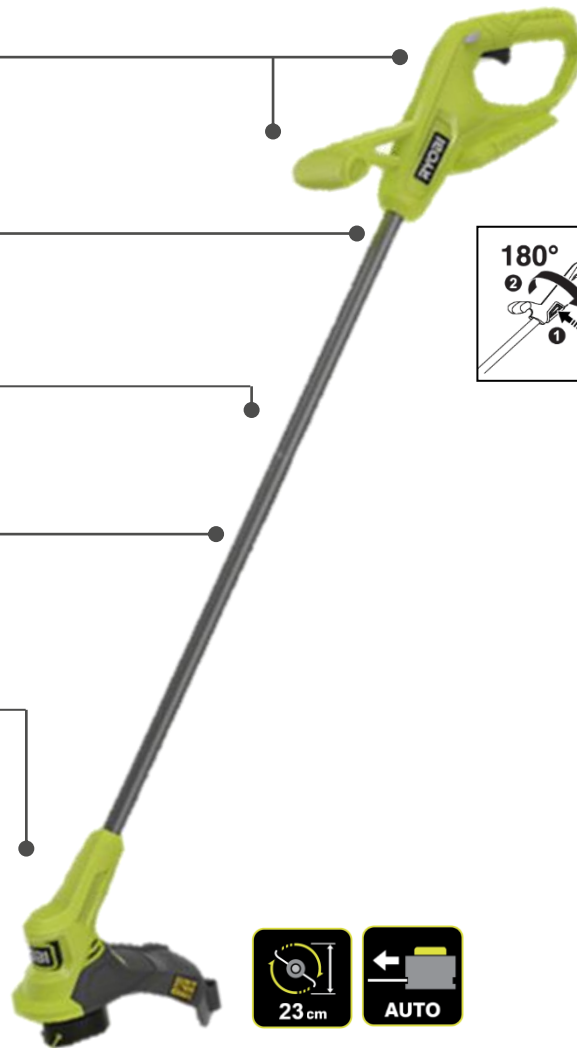

**RY18LT23A-0** (Code article : 5133005457)

Coupe-bordures / Dresse-bordures 18V ONE+™ - 23 cm  
Vendu sans batterie ni chargeur

**RYOBI**®

### COMPACT ET LÉGER

Design ergonomique et confortable Vertebrae™  
idéal pour toutes les morphologies  
Équilibre parfait

**Confort de travail**

### TÊTE AUTOMATIQUE SIMPLE FIL

Avance automatique du fil par simple pression  
sur la gâchette d'accélération

**Utilisation simplifiée**

**18V ONE+**

### UTILISATION

- ✓ Travaux de finition
- ✓ Bordures de massifs
- ✓ Bas de talus