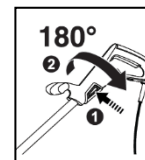

TÊTE AUTOMATIQUE SIMPLE FIL

Avance automatique du fil par simple pression
sur la gâchette d'accélération

Utilisation simplifiée