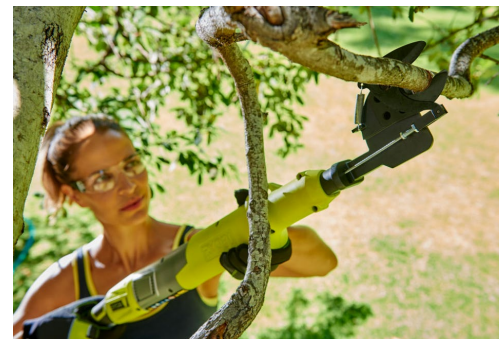

OLP1832BX (Code article : 5133004392)
Coupe-branches 18V ONE+™
 Vendu sans batterie ni chargeur

RYOBI®

Concept 18V ONE+™

Une batterie pour plus de 100 outils de bricolage, jardinage et bien plus encore...

LAMES HAUTES QUALITÉ BYPASS

Permet une coupe nette des branches et une finition impeccable tout en préservant la plante

Coupe nette et précise

PUISSANCE DE COUPE

Coupe rapide, sans effort, et efficace en moins de 3 secondes avec une puissance de coupe de 250 Nm

Performance de travail

DESIGN PROFILÉ

Idéal pour travailler dans les espaces difficiles d'accès et étroits

Confort de travail

POIGNÉE ERGONOMIQUE MICRO-ALVÉOLÉE

Prise en main ferme et confortable
 Meilleure maîtrise de la machine

Confort de travail

18V ONE+

CARACTÉRISTIQUES TECHNIQUES

Fonctionne avec une batterie 18V ONE+™ Ryobi® de votre choix

Capacité de coupe : 32 mm

Puissance de coupe : 250 Nm

Longueur de l'outil : 85 cm

Autonomie : jusqu'à 400 coupes de 28 mm avec une batterie 18V ONE+™ 2,5 Ah