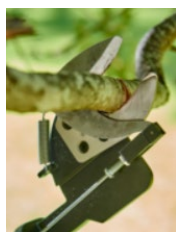

### LAMES HAUTES QUALITÉ BYPASS

Permet une coupe nette des branches et une finition impeccable tout en préservant la plante

**Coupe nette et précise**

### PUISSANCE DE COUPE

Coupe rapide, sans effort, et efficace en moins de 3 secondes avec une puissance de coupe de 250 Nm

**Performance de travail**

### POIGNÉE ERGONOMIQUE MICRO-ALVÉOLÉE

Prise en main ferme et confortable  
Meilleure maîtrise de la machine

**Confort de travail**