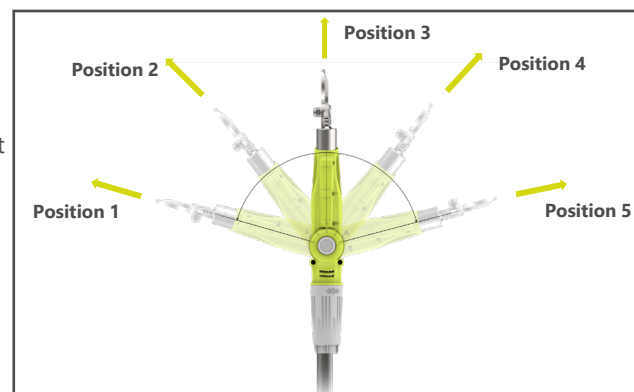

### POIGNÉE ERGONOMIQUE MICRO-ALVÉOLÉE

Prise en main ferme et confortable  
Meilleure maîtrise de la machine

**Confort de travail**

### TÊTE DE COUPE ARTICULÉE 75°-150°

Permet d'accéder et de couper facilement les branches quelque soit leur inclinaison 37,5° entre chaque position de coupe pour un ajustement sur 150°

**Confort de travail**

## CARACTÉRISTIQUES TECHNIQUES

Fonctionne avec une batterie 18V ONE+™ Ryobi® de votre choix

Capacité de coupe : 32 mm

Puissance de coupe : 250 Nm

Longueur totale : 190 à 270 cm

Tête articulée droite et gauche (75°-150°)