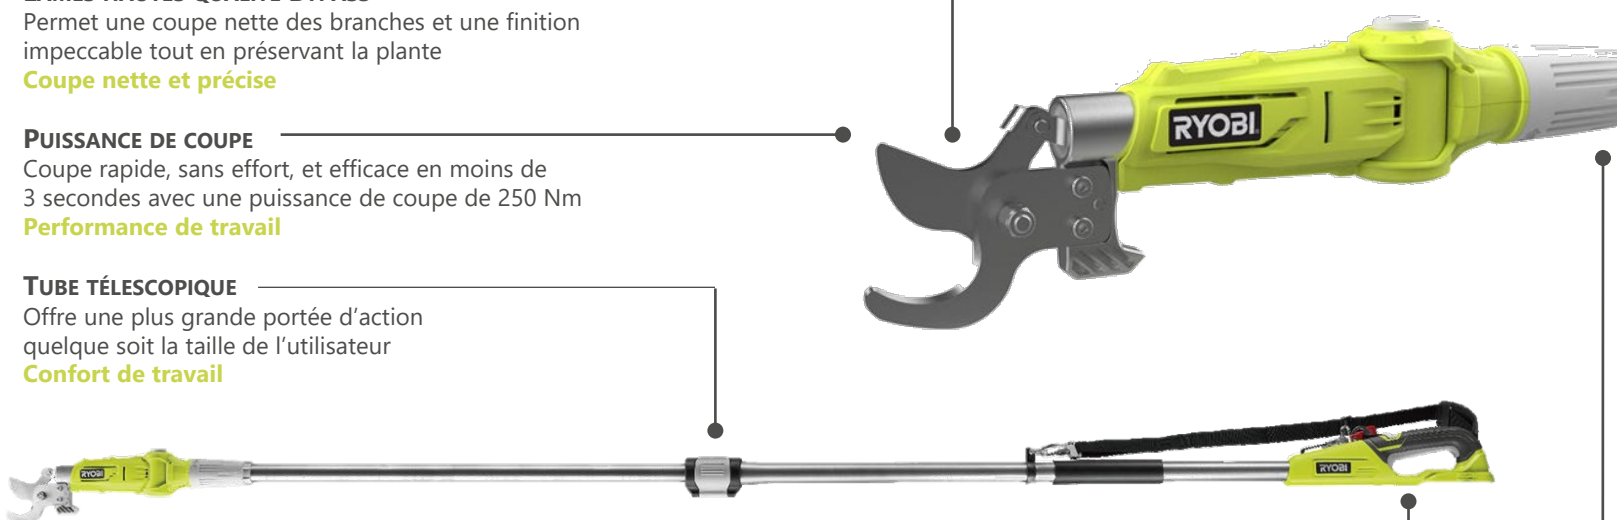

RY18PLA-0 (Code article : 5133004575)

Coupe-branche télescopique 18V ONE+™
Vendu sans batterie ni chargeur

RYOBI®

Concept 18V ONE+™

Une batterie pour plus de 100 outils de bricolage, jardinage et bien plus encore...

LAMES HAUTES QUALITÉ BYPASS

Permet une coupe nette des branches et une finition impeccable tout en préservant la plante

Coupe nette et précise

PUISSANCE DE COUPE

Coupe rapide, sans effort, et efficace en moins de 3 secondes avec une puissance de coupe de 250 Nm

Performance de travail

TUBE TÉLESCOPIQUE

Offre une plus grande portée d'action quelque soit la taille de l'utilisateur

Confort de travail

POIGNÉE ERGONOMIQUE MICRO-ALVÉOLÉE

Prise en main ferme et confortable
Meilleure maîtrise de la machine

Confort de travail

TÊTE DE COUPE ARTICULÉE 75°-150°

Permet d'accéder et de couper facilement les branches quelque soit leur inclinaison 37,5° entre chaque position de coupe pour un ajustement sur 150°

Confort de travail