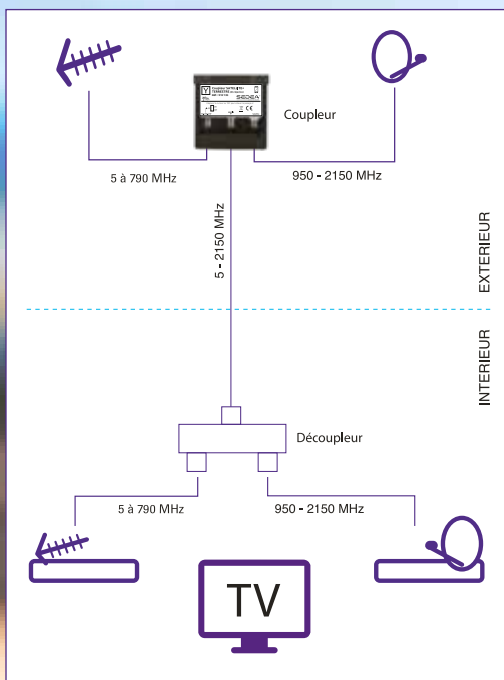

SEDEA®

Votre environnement **connecté et sécurisé**

Coupleur extérieur Satellite & Terrestre

Permet de coupler les signaux d'une antenne terrestre (TNT) et d'une parabole (Satellite).
Boîtier plastique étanche avec système de maintien des câbles coaxiaux.

Caractéristiques techniques :

- Entrée terrestre : 40 à 790 MHz
- Entrée Satellite : 950 à 2150 MHz
- Perte de passage terrestre : 2,5 dB
- Perte de passage satellite : 2,5 dB
- Passage CC sur les entrées satellite et terrestre