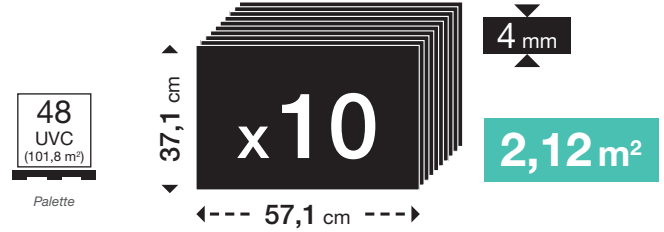

CARRELAGE MURAL COMPOSITE

GXTILE

STRONG WATERPROOF QUICK INSTALLATION

G-LIFE
by Grosfillex

DUNE MICA GREY

P4701F78

3100038177198

Finition d'Extrémité Clippable (FEC)

Métal Aluminium

74 455 B65 - 3100038112991

Finition d'Angle Interne/Externe (AIE)

Métal Aluminium

74 582 B65 - 3100038113080

DUNE CREAM

P4701F77

3100038177181