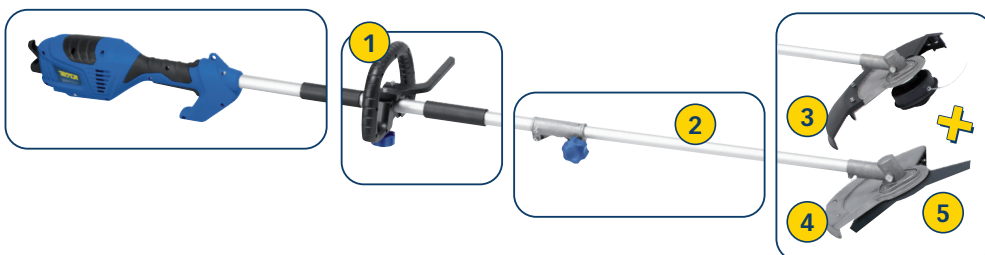

Capacité coupe ... 350 mm

Longueur câble 0,35 m

Tension 230V~50 Hz

1000 W

+ Caractéristiques techniques

- Tension : 230V-50 Hz
- Puissance : 1 000 W
- Capacité de coupe : 350 mm
- Longueur de câble : 0,35 m

+ Les PLUS produit

- 1 Poignée ajustable et réglable
- 2 Tube aluminium de 1,9 m
- 3 Coupe-bordure de Ø 380 mm avec système d'avancement automatique du double fil (Ø 2,4 mm)
- 4 Lame débroussailleuse de Ø 230 mm
- 5 Système TAP & GO