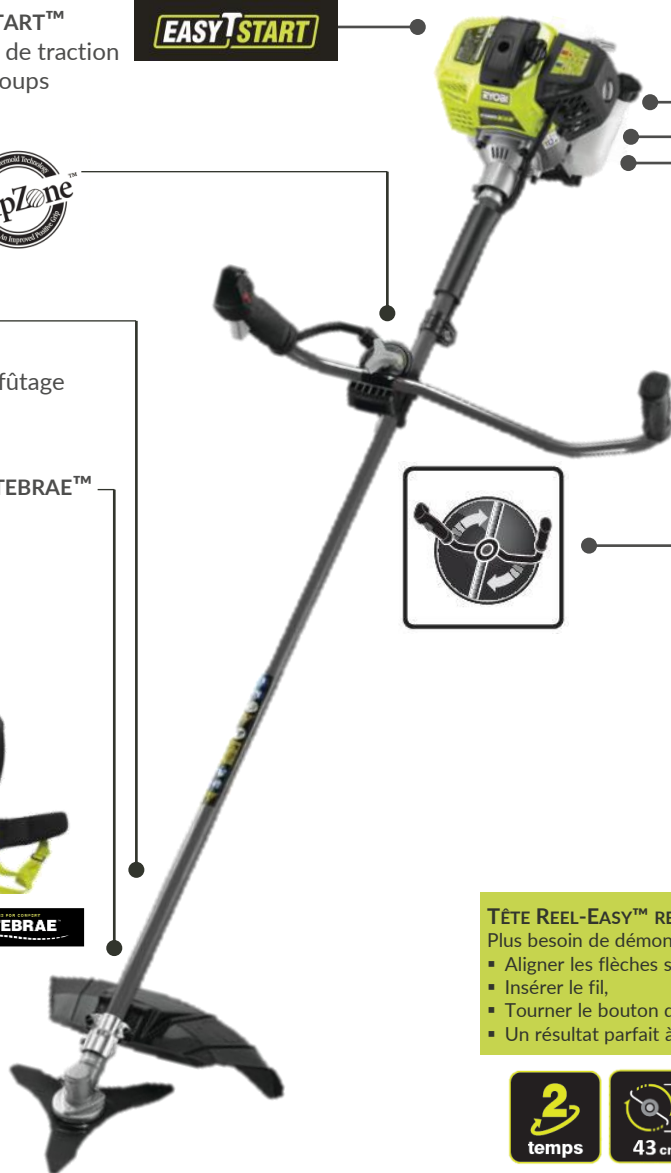

**RBC42FSBO** (Code article : 5133002543)  
 Débroussailleuse semi-pro 2 temps 42 cm<sup>3</sup> - 1,3 kW / Guidon

**RYOBI**®

**DÉMARRAGE ASSISTÉ PAR RESSORT EASYSTART™**  
 Permet de réduire très sensiblement l'effort de traction pour un démarrage rapide, facile et sans à-coups  
**Démarrage facile**

**POIGNÉES BI-MATIÈRE ANTIVIBRATION**  
 Prise en main ferme et confortable  
 Meilleure maîtrise de la machine  
**Confort d'utilisation**

**2 OUTILS DE COUPE**  
 Tête Reel-Easy™ avec fil HD™ 2,4 mm  
 Lame taillis 3 dents Ø 26 cm avec double affûtage des dents (réversible)  
**Polyvalence de travail**

**HARNAIS ERGONOMIQUE CAPITONNÉ VERTEBRAE™**  
 Facile et rapide à enfiler  
 Rembourrage extrême pour plus de confort  
 Excellente répartition du poids grâce au renfort dorsal intégré  
 Sûr : dispositif de libération de la machine en cas d'urgence  
**Confort de travail et fatigue réduite**

**CARACTÉRISTIQUES TECHNIQUES**

- Cylindrée : 42 cm<sup>3</sup>
- Puissance restituée : 1,3 kW
- Tête Reel-Easy™ : 2 x Ø 2,4 mm
- Diamètre de coupe (fil) : 43 cm
- Diamètre de coupe (lame) : Ø 26 cm
- Capacité du réservoir carburant : 1 L
- Mélange essence + huile synthèse 2 tps : 40:1 (2,5%)
- Poids (à vide) : 9,2 kg