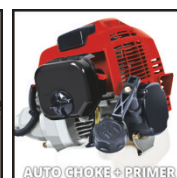

Données logistiques

- Poids du produit	8.94 kg
- Poids brut à l'unité	10.3 kg
- Dimension du packaging unitaire	990 x 330 x 315 mm
- Unité par carton de suremballage	1 Pieces
- Poids brut du carton d'exportation	10.3 kg
- Dimension du carton de sur-emballage	980 x 310 x 205 mm
- Unité par container (20"/40"/40" HC)	462 | 948 | 1079