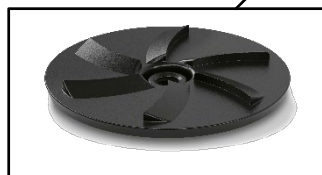

DÉGIVREUR DE PARE-BRISE SUR BATTERIE EDI4

Référence 1.598-900.0

Gencod 405 427 847 511 0

2
ANS
GARANTIE

Dégivreur sur batterie

0,540 kg
(sans accessoires)

133 x 110 x 124 mm

Prise de chargement

Bouton Marche / Arrêt

Activation par pression: épouse la forme de la main.

Voyant LED

Cache de protection : protège l'utilisateur des lames lors du rangement.

Disque rotatif : composé de 6 lames (possibilité de les remplacer)

Niveau sonore 92 dB

ACCESSOIRES INCLUS

Chargeur secteur (identique OC3)

KÄRCHER