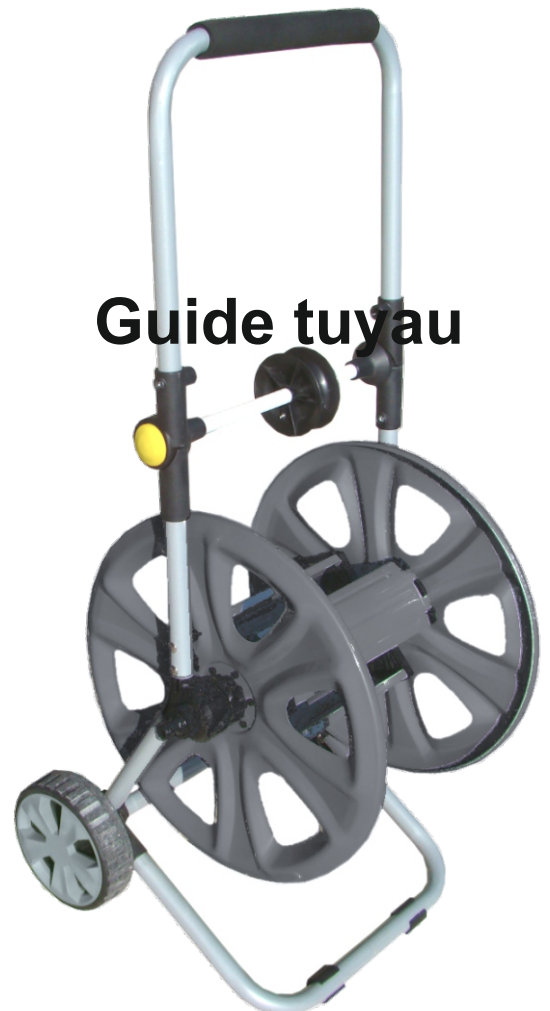

# DEVIDOIR MÉTAL

Capacité

70ml 12mm

60ml 15mm

35ml 19mm

Poignée pliable

Déroutage du tuyau

Enroulage du tuyau

Guide tuyau

Dévidoir stabilisé

3 454520 280232