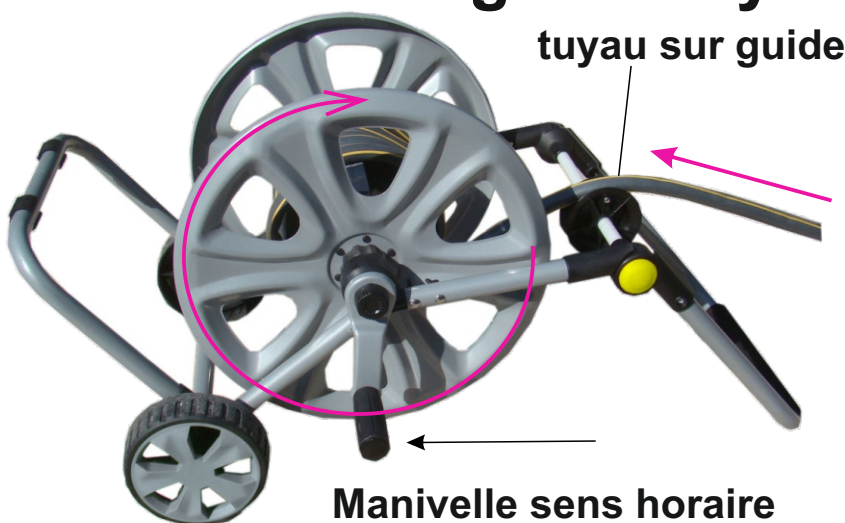

# DEVIDOIR MÉTAL

Capacité

70ml 12mm

60ml 15mm

35ml 19mm

Poignée pliable

Déroutage du tuyau

Enroulage du tuyau

Guide tuyau

Dévidoir stabilisé

3 454520 280232