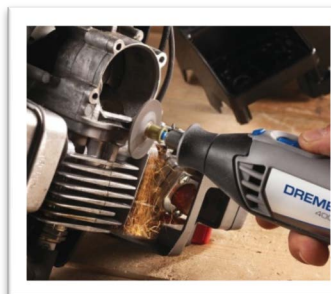

Lot de 2 disques à meuler SC541

DREMEL[®] EZ
SpeedClic[™]

SYSTÈME OUTIL MULTI-USAGE

Avantages utilisateur

- ➔ Système SpeedClic : 3 mouvements pour changer d'accessoire !
- ➔ Forme légèrement convexe pour une meilleure finition et une performance optimale
- ➔ Fibre de verre renforcée pour la vitesse de meulage et une meilleure longévité