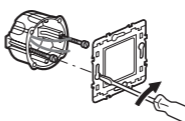

Fixation à vis

31.603.474-4 © Legrand 2006