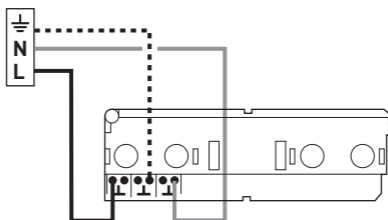

legrand®

997 05

legrand®

DOUBLE PRISE PRÉCABLÉE
Avec terre - Céliane™

Ce produit doit être installé de préférence par un électricien qualifié. Une installation et une utilisation incorrectes peuvent entraîner des risques de choc électrique ou d'incendie. Avant d'effectuer l'installation, lire la notice, tenir compte du lieu de montage spécifique au produit. Ne pas ouvrir l'appareil. Tous les produits Legrand doivent exclusivement être ouverts et réparés par du personnel formé et habilité par Legrand. Toute ouverture ou réparation non autorisée annule l'intégralité des responsabilités, droits à remplacement et garanties. Utiliser exclusivement les accessoires de la marque Legrand. Avant toute intervention, couper le courant.

Fixation à vis

31.603.474-4 © Legrand 2006

16 A - 230 V \sim
3680 W maxi

Fil rigide
section 2,5 mm²

— N (neutre) = bleu
— L (phase) = tout sauf bleu et vert/jaune
- - - - - \perp (terre) = vert/jaune