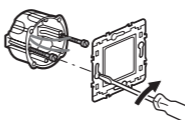

Fixation à vis

31.603.484-4 © Legrand 2006