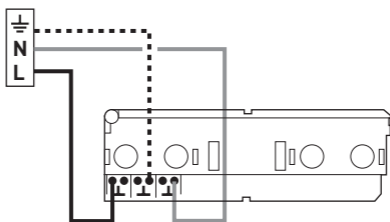

legrand®

997 55

legrand®

DOUBLE PRISE PRÉCÂBLÉE
Avec terre - Céliane™

Ce produit doit être installé de préférence par un électricien qualifié. Une installation et une utilisation incorrectes peuvent entraîner des risques de choc électrique ou d'incendie. Avant d'effectuer l'installation, lire la notice, tenir compte du lieu de montage spécifique au produit. Ne pas ouvrir l'appareil. Tous les produits Legrand doivent exclusivement être ouverts et réparés par du personnel formé et habilité par Legrand. Toute ouverture ou réparation non autorisée annule l'intégralité des responsabilités, droits à remplacement et garanties. Utiliser exclusivement les accessoires de la marque Legrand. Avant toute intervention, couper le courant.

Fixation à vis

31.603.484-4 © Legrand 2006

16 A - 230 V~
3680 W maxi

Fil rigide

section 2,5 mm²

— N (neutre) = bleu
— L (phase) = tout sauf bleu et vert/jaune
- - - - - â (terre) = vert/jaune