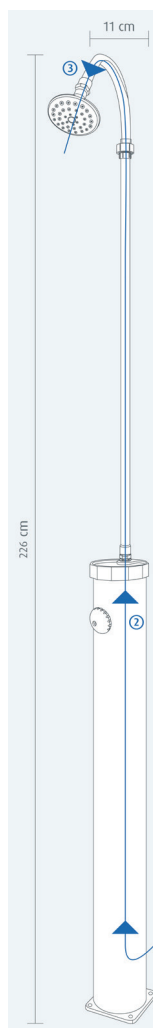

58489

↔ 15 x 27 x 132 cm

||||| 3663707014434

10L

3-4
Douches

4h*
60°C

Mitigeur

Douche solaire 10L

Réservoir de 8L d'eau chauffée naturellement par le soleil, permettant d'avoir de l'eau chaude en continu pour 2 douches consécutives minimum
Mitigeur et pommeau de douche orientable intégrés

Matière : uPVC

Coloris : noir

Dimensions :

Diam. 11 cm x H. 226cm

Poids : 6,3 kg

À monter soi-même

Lire attentivement la notice de montage fournie

Usage domestique uniquement

Installation facile et rapide grâce à 4 vis (fournies) et à un raccordement à l'eau froide uniquement (raccord universel 20/27 fourni)