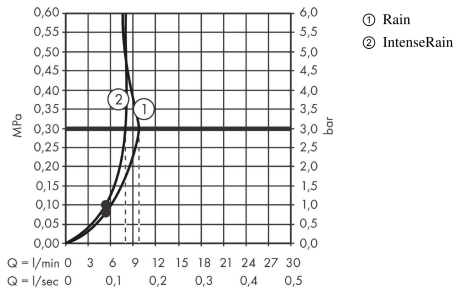

Ensemble support mural et douchette 100 Vario EcoSmart 9 l/min avec flexible de douche 160 cm

Finition: **Chrome** Numéro d'article: **26278000**

Schéma d'écoulement

Les valeurs de consommation ont été mesurées dans la pratique, avec les robinetteries correspondantes (thermostat/mélangeur/vanne sous crépi)