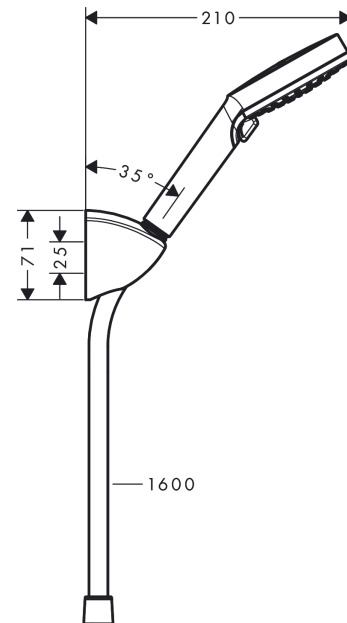

Vernis Blend

Ensemble support mural et douchette 100 Vario EcoSmart 9 l/min avec flexible de douche 160 cm

Finition: **Chrome** Numéro d'article: **26278000**

Description

Caractéristiques

- comprenant: douchette, support pour douchette, flexible de douche
- dimension: 100 mm
- fonction de support intégrée
- jet Rain, jet IntenseRain
- changement de jet en tournant l'extrémité de la douchette
- débit: 9,7 l/min sous 3 bars de pression
- flexible de douche avec écrou conique des 2 côtés
- Support de douchette en plastique
- montage mural: vis de fixation
- Joint amovible
- E0, C1, A3, U3
- ACS 20 ACC NY 075 France, valide jusqu'au 19.03.2025
- NF077_375-M1

Détails de l'article

EAN

4059625325582

Technologie

Certificats / Eco-Responsabilité

Photo du produit

Plan géométral

Vernis Blend

Ensemble support mural et douchette 100 Vario EcoSmart 9 l/min avec flexible de douche 160 cm

Finition: **Chrome** Numéro d'article: **26278000**

Schéma d'écoulement

Les valeurs de consommation ont été mesurées dans la pratique, avec les robinetteries correspondantes (thermostat/mélangeur/vanne sous crépi)