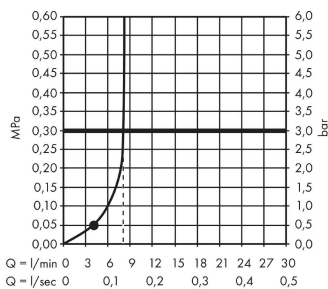

Crometta

Douchette à main 1jet EcoSmart 9l/min

Surfaces: **blanc/chromé** Numéro d'article: **26333400**

Description

Caractéristiques

- dimension: 100 mm
- jet Rain
- débit: 9 l/min sous 3 bars de pression
- filtre nettoyable
- Convient au chauffe-eau instantané
- E0, C1, A3, U3
- NF_375-M1-21-1

Détails de l'article

EAN

4011097780658

Technologie

Certificats

Photo du produit

Plan géométral

Schéma d'écoulement

Les valeurs de consommation ont été mesurées dans la pratique, avec les robinetteries correspondantes (thermostat/mélangeur/vanne sous crépi)

Crometta**Douchette à main 1jet EcoSmart 9l/min**Surfaces: **blanc/chromé** Numéro d'article: **26333400****Vue éclatée**