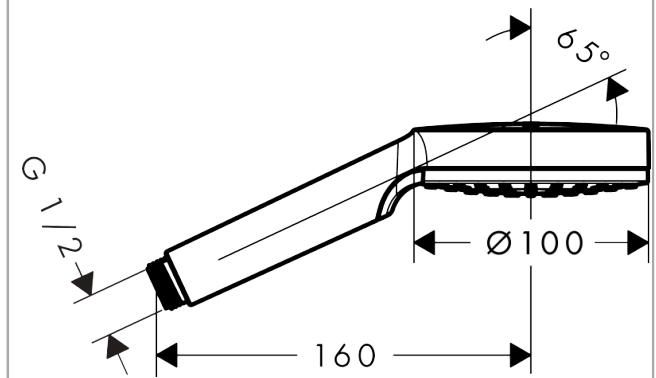

Crometta

Douchette à main 1jet EcoSmart 9l/min

Surfaces: **blanc/chromé** Numéro d'article: **26333400**

Description

Caractéristiques

- dimension: 100 mm
- jet Rain
- débit: 9 l/min sous 3 bars de pression
- filtre nettoyable
- Convient au chauffe-eau instantané
- E0, C1, A3, U3
- NF_375-M1-21-1

Détails de l'article

EAN

4011097780658

Technologie

Certificats

Photo du produit

Plan géométral

Schéma d'écoulement

Les valeurs de consommation ont été mesurées dans la pratique, avec les robinetteries correspondantes (thermostat/mélangeur/vanne sous crépi)

Crometta**Douchette à main 1jet EcoSmart 9l/min**Surfaces: **blanc/chromé** Numéro d'article: **26333400****Vue éclatée**

Année de construction: >04/16

Crometta**Douchette à main 1jet EcoSmart 9l/min**Surfaces: **blanc/chromé** Numéro d'article: **26333400****Liste des pièces détachées**Année de construction: **>04/16**

Pos.	Description	Numéro d'article	GP	UE
1	filtre	94246000	-	1