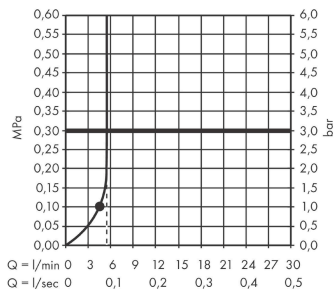

Pulsify S

Douchette à main 105 1jet EcoSmart+ 6l/min
 Finition: **Chrome** Numéro d'article: **24121000**

Description

Caractéristiques

- dimension: 105 mm
- PowderRain
- débit: 5,7 l/min sous 3 bars de pression
- tamis rinçable
- convient au chauffe-eau instantané
- Taxonomie UE: max. 6 l/min - SC (Substantial Contribution)
- ACS 21 ACC NY 139 France, valide jusqu'au 10.06.2026

Plan géométral

Pulsify S
Douchette à main 105 1jet EcoSmart+ 6l/min
 Finition: **Chrome** Numéro d'article: **24121000**

Schéma d'écoulement

Les valeurs de consommation ont été mesurées dans la pratique, avec les robinetteries correspondantes (thermostat/mélangeur/vanne sous crépi)