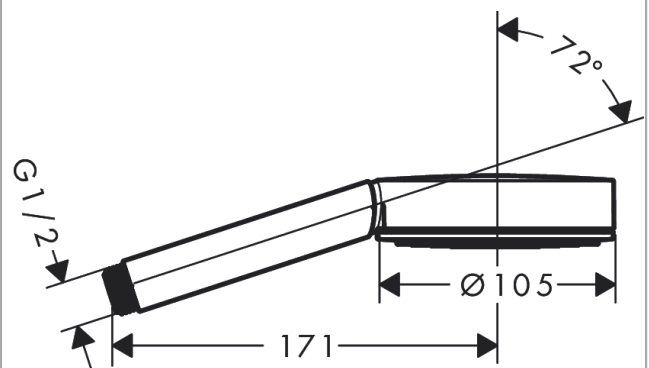

Pulsify S

Douchette à main 105 1jet EcoSmart+ 6l/min
 Finition: **Chrome** Numéro d'article: **24121000**

Description

Caractéristiques

- dimension: 105 mm
- PowderRain
- débit: 5,7 l/min sous 3 bars de pression
- tamis rinçable
- convient au chauffe-eau instantané
- Taxonomie UE: max. 6 l/min - SC (Substantial Contribution)
- ACS 21 ACC NY 139 France, valide jusqu'au 10.06.2026

Plan géométral

Pulsify S
Douchette à main 105 1jet EcoSmart+ 6l/min
 Finition: **Chrome** Numéro d'article: **24121000**

Schéma d'écoulement

Les valeurs de consommation ont été mesurées dans la pratique, avec les robinetteries correspondantes (thermostat/mélangeur/vanne sous crépi)