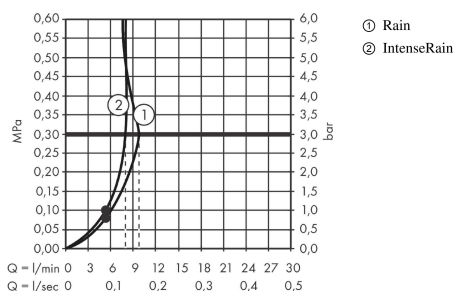

Vernis Blend

Douchette à main 100 Vario EcoSmart 9 l/min

Finition: **Chrome** Numéro d'article: **26340000**

Description

Caractéristiques

- dimension: 100 mm
- jet Rain, jet IntenseRain
- changement de jet en tournant l'extrémité de la douchette
- débit: 9,7 l/min sous 3 bars de pression
- Joint amovible
- convient au chauffe-eau instantané
- E0, C1, A3, U3
- ACS 22 ACC NY 073 France, valide jusqu'au 17.02.2027
- NF077_375-M1

Détails de l'article

EAN

4059625299128

Technologie

Certificats / Eco-Responsabilité

Photo du produit

Plan géométral

Schéma d'écoulement