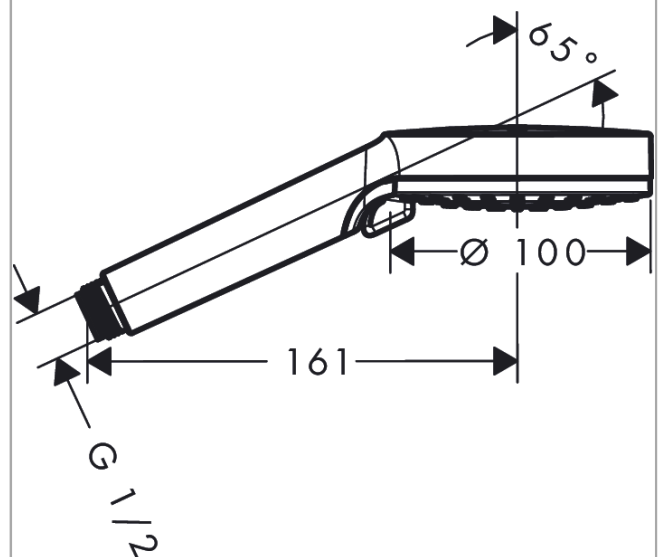

Vernis Blend

Douchette à main 100 Vario EcoSmart 9 l/min

Finition: **Chrome** Numéro d'article: **26340000**

Description

Caractéristiques

- dimension: 100 mm
- jet Rain, jet IntenseRain
- changement de jet en tournant l'extrémité de la douchette
- débit: 9,7 l/min sous 3 bars de pression
- Joint amovible
- convient au chauffe-eau instantané
- E0, C1, A3, U3
- ACS 22 ACC NY 073 France, valide jusqu'au 17.02.2027
- NF077_375-M1

Détails de l'article

EAN

4059625299128

Technologie

Certificats / Eco-Responsabilité

Photo du produit

Plan géométral

Schéma d'écoulement