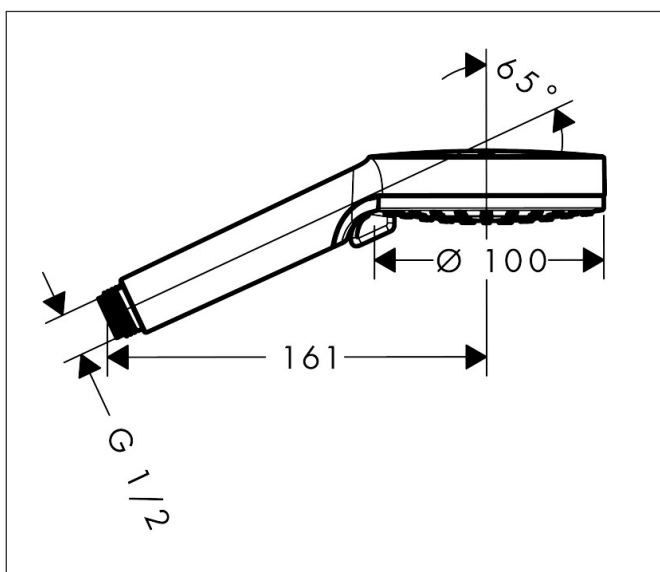

Marque	hansgrohe
Nom de l'article	Vernis Blend Douchette à main 100 Vario
Numéro de l'article	26270670
Finition	noir mat
Pos.	1

Photographie du Produit

Caractéristiques

- dimension: 100 mm
- jet Rain, jet IntenseRain
- changement de jet en tournant l'extrémité de la douchette
- débit: 15,2 l/min sous 3 bars de pression
- filtre nettoyable
- Convient au chauffe-eau instantané
- E3, C1, A3, U3

Plan géométral

Technologie

Types de jet

Codes / Standard

- P-IX 28842/IB

Certificats

Marque hansgrohe
 Nom de l'article **Vernis Blend** Douchette à main 100 Vario
 Numéro de l'article 26270670
 Finition noir mat
 Pos. 1

Liste des pièces de rechange

Pos.	Description	N° d'article
1	filtre	94246000