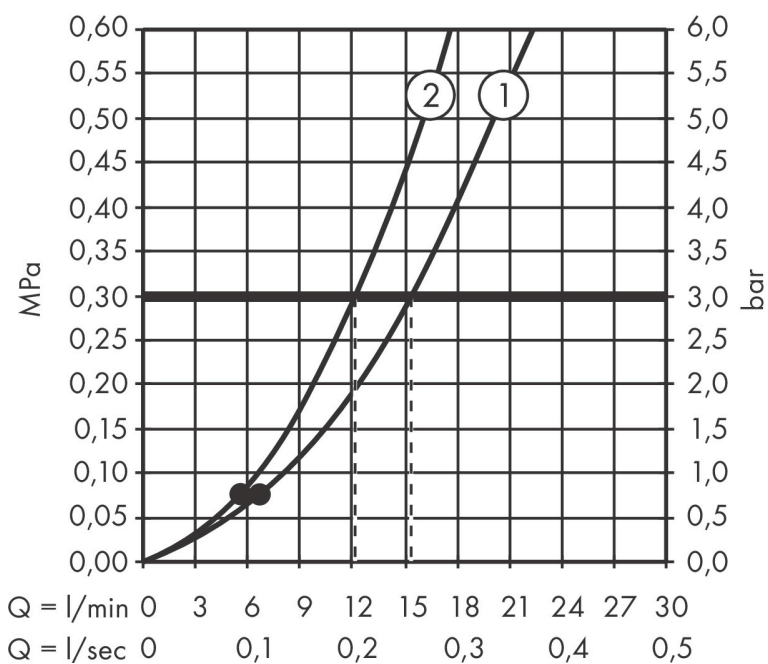

Marque hansgrohe
Nom de l'article **Vernis Blend** Douchette à main 100 Vario
Numéro de l'article 26270670
Finition noir mat
Pos. 1

Schéma d'écoulement

1 Rain
2 IntenseRain