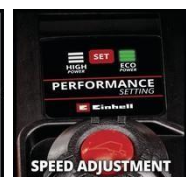

SPEED ADJUSTMENT

Données techniques

- Longueur de la lame	300 mm
- Longueur de coupe maximum	27 cm
- Vitesse de coupe de la chaîne	8.9 m/s
- Capacité du réservoir d'huile	160 mL