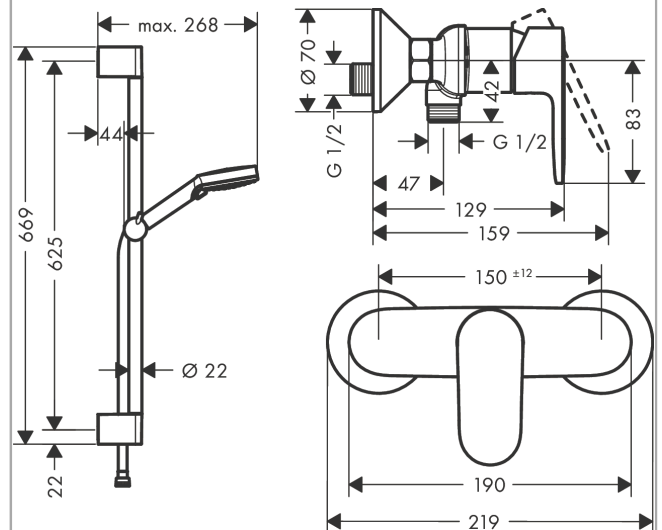

Plan géométral