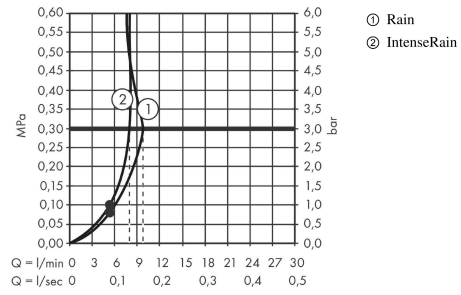

#### Plan géométral

**Vernis Blend**

**Combi set EcoSmart avec barre de douche 65cm et mitigeur de douche mécanique**

Finition: **Chrome** Numéro d'article: **26957000**

**Schéma d'écoulement**

Les valeurs de consommation ont été mesurées dans la pratique, avec les robinetteries correspondantes (thermostat/mélangeur/vanne sous crépi)

Les valeurs de consommation ont été mesurées dans la pratique, avec les robinetteries correspondantes (thermostat/mélangeur/vanne sous crépi)