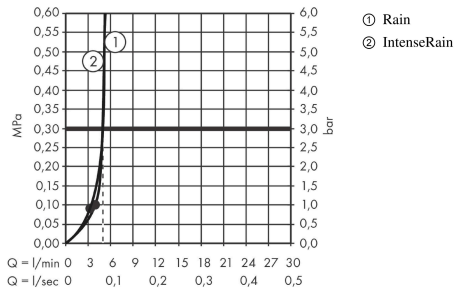

#### Plan géométral

**Vernis Blend**

**Combi set EcoSmart avec barre de douche 65cm et mitigeur de douche mécanique**

Finition: **Chrome** Numéro d'article: **26957000**

**Schéma d'écoulement**

Les valeurs de consommation ont été mesurées dans la pratique, avec les robinetteries correspondantes (thermostat/mélangeur/vanne sous crépi)

Les valeurs de consommation ont été mesurées dans la pratique, avec les robinetteries correspondantes (thermostat/mélangeur/vanne sous crépi)