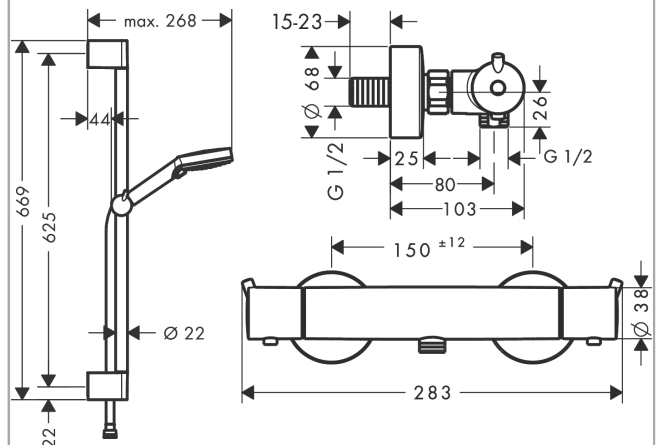

Vernis Blend

Combi set EcoSmart avec barre de douche 65cm et mitigeur de douche thermostatique

Finition: **Chrome** Numéro d'article: **26960000**

Description

Caractéristiques

- comprenant: douchette, barre de douche, flexible de douche, curseur, thermostatique de douche
- dimension: 100 mm
- type de jet de la douchette: jet Rain, jet IntenseRain
- débit: 9,7 l/min sous 3 bars de pression
- pression maximum en fonctionnement: 6 bars
- changement de jet en tournant l'extrémité de la douchette
- thermostatique Ecostat S
- Le bouton Ecostop limite la consommation à 10l/mim
- fonction safety stop (anti-brûlures) à 40 °C
- sécurité contre le retour de l'eau
- tube profilé: rond
- diamètre de la barre de douche: 22 mm
- distance de perçage: 625 mm
- supports muraux synthétique
- flexible de douche avec écrous: flexible de douche avec écrou conique des 2 côtés
- avec clapet anti-retour

Détails de l'article

EAN

4059625508893

Technologie

Photo du produit

Plan géométral

Vernis Blend

Combi set EcoSmart avec barre de douche 65cm et mitigeur de douche thermostatique

Finition: **Chrome** Numéro d'article: **26960000**

Schéma d'écoulement

Les valeurs de consommation ont été mesurées dans la pratique, avec les robinetteries correspondantes (thermostat/mélangeur/vanne sous crépi)