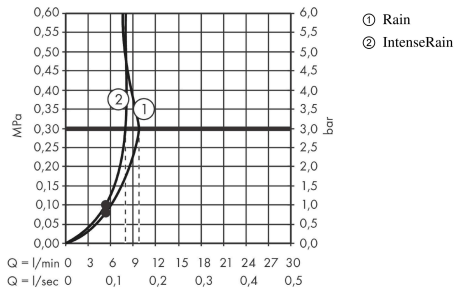

Vernis Blend

Combi set EcoSmart avec barre de douche 65cm et mitigeur de douche thermostatique

Finition: **Chrome** Numéro d'article: **26960000**

Description

Caractéristiques

- comprenant: douchette, barre de douche, flexible de douche, curseur, thermostatique de douche
- dimension: 100 mm
- type de jet de la douchette: jet Rain, jet IntenseRain
- débit: 9,7 l/min sous 3 bars de pression
- pression maximum en fonctionnement: 6 bars
- changement de jet en tournant l'extrémité de la douchette
- thermostatique Ecostat S
- Le bouton Ecostop limite la consommation à 10l/mim
- fonction safety stop (anti-brûlures) à 40 °C
- sécurité contre le retour de l'eau
- tube profilé: rond
- diamètre de la barre de douche: 22 mm
- distance de perçage: 625 mm
- supports muraux synthétique
- flexible de douche avec écrous: flexible de douche avec écrou conique des 2 côtés
- avec clapet anti-retour

Détails de l'article

EAN

4059625508893

Technologie

Photo du produit

Plan géométral

Vernis Blend

Combi set EcoSmart avec barre de douche 65cm et mitigeur de douche thermostatique

Finition: **Chrome** Numéro d'article: **26960000**

Schéma d'écoulement

Les valeurs de consommation ont été mesurées dans la pratique, avec les robinetteries correspondantes (thermostat/mélangeur/vanne sous crépi)