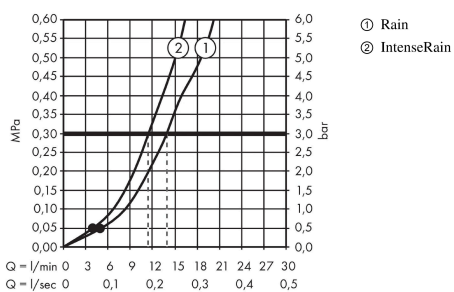

Crometta

Combi douche Vario avec barre 65 cm / Ecostat 1001 CL

Surfaces: **blanc/chromé** Numéro d'article: **27812400**

Description

Caractéristiques

- comprenant : douchette, thermostatique de douche, barre de douche, curseur, flexible de douche
- type de jet douche de tête: jet Rain, jet IntenseRain
- changement de jet en tournant l'extrémité de la douchette
- débit: 14 l/min sous 3 bars de pression
- diamètre de la barre de douche: 22 mm
- écrou tournant côté douchette évitant la torsion du flexible
- Angle d'inclinaison du curseur 90°, pivote de gauche à droite et de haut en bas
- ACS 20 ACC NY 312 France, valide jusqu'au 20.11.2025

Détails de l'article

EAN

4011097803265

Technologie

Certificats

Photo du produit

Plan géométral

Schéma d'écoulement

Les valeurs de consommation ont été mesurées dans la pratique, avec les robinetteries correspondantes (thermostat/mélangeur/vanne sous crépi)

Crometta**Combi douche Vario avec barre 65 cm / Ecostat 1001 CL**Surfaces: **blanc/chromé** Numéro d'article: **27812400****Exemple de montage**