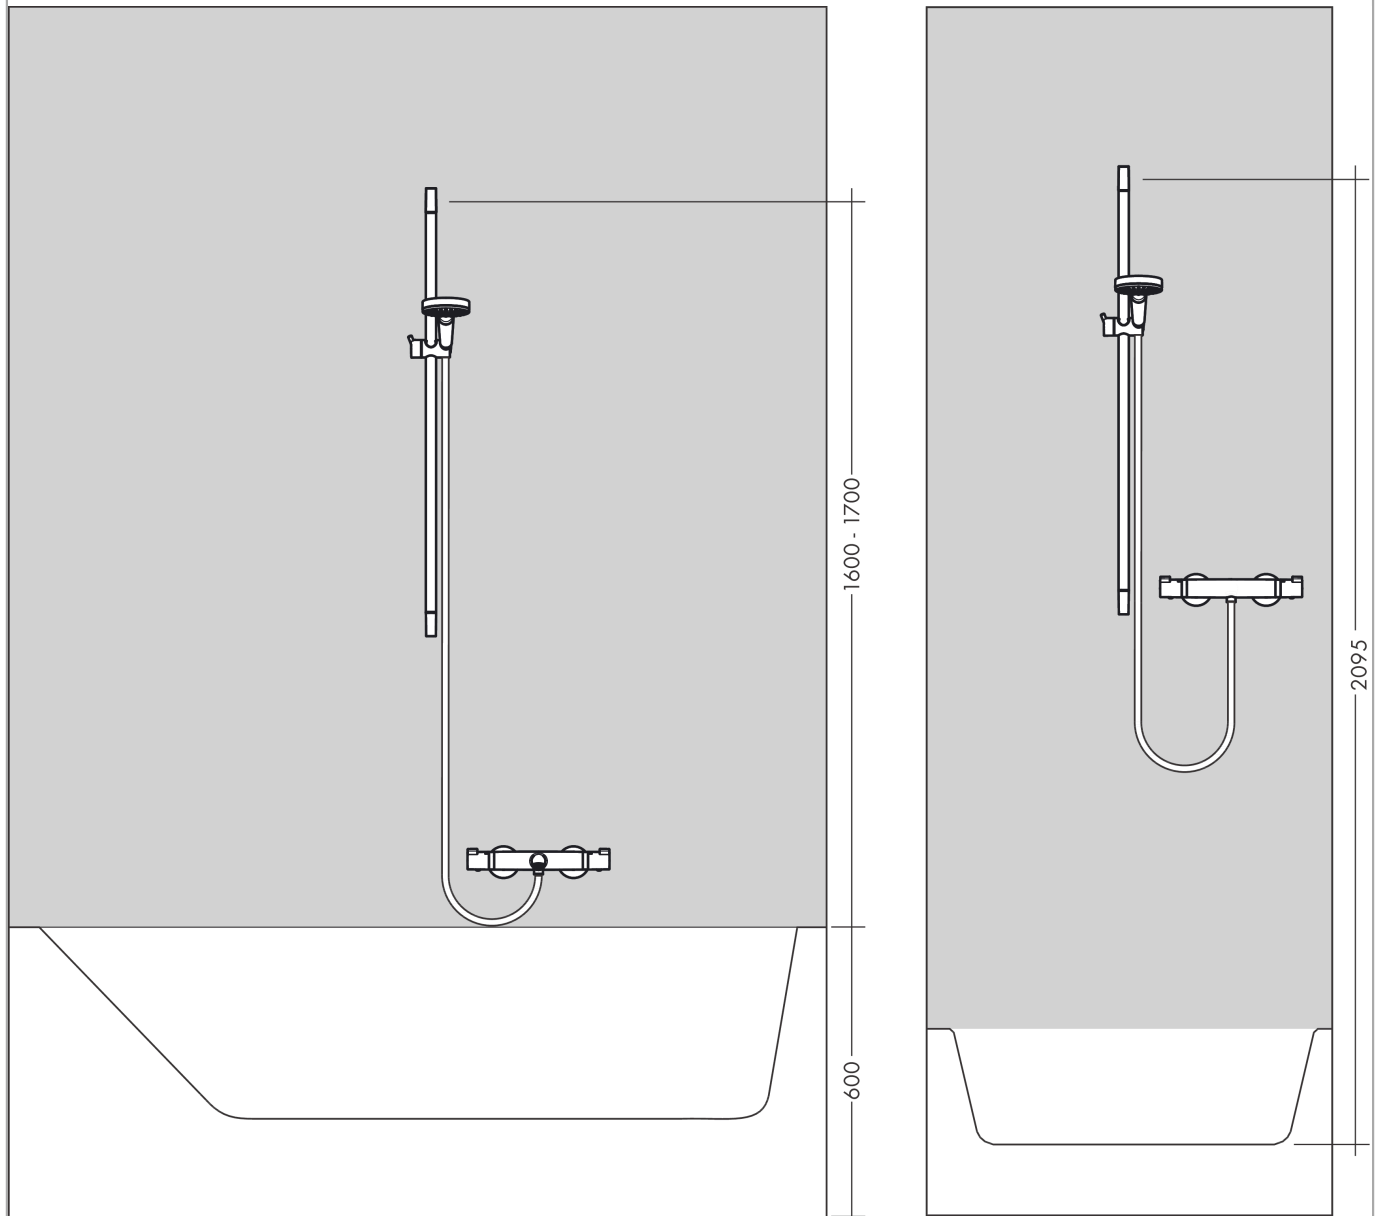

Crometta

Combi douche Vario avec barre 65 cm / Ecostat 1001 CL

Surfaces: **blanc/chromé** Numéro d'article: **27812400**

Description

Caractéristiques

- comprenant : douchette, thermostatique de douche, barre de douche, curseur, flexible de douche
- type de jet douche de tête: jet Rain, jet IntenseRain
- changement de jet en tournant l'extrémité de la douchette
- débit: 14 l/min sous 3 bars de pression
- diamètre de la barre de douche: 22 mm
- écrou tournant côté douchette évitant la torsion du flexible
- Angle d'inclinaison du curseur 90°, pivote de gauche à droite et de haut en bas
- ACS 20 ACC NY 312 France, valide jusqu'au 20.11.2025

Détails de l'article

EAN

4011097803265

Technologie

Certificats

Photo du produit

Plan géométral

Schéma d'écoulement

Les valeurs de consommation ont été mesurées dans la pratique, avec les robinetteries correspondantes (thermostat/mélangeur/vanne sous crépi)

Crometta**Combi douche Vario avec barre 65 cm / Ecostat 1001 CL**Surfaces: **blanc/chromé** Numéro d'article: **27812400****Exemple de montage**

Crometta
Combi douche Vario avec barre 65 cm / Ecostat 1001 CL
 Surfaces: **blanc/chromé** Numéro d'article: **27812400**

Vue éclatée

Année de construction: >04/16

Crometta**Combi douche Vario avec barre 65 cm / Ecostat 1001 CL**Surfaces: **blanc/chromé** Numéro d'article: **27812400****Liste des pièces détachées**Année de construction: **>04/16**