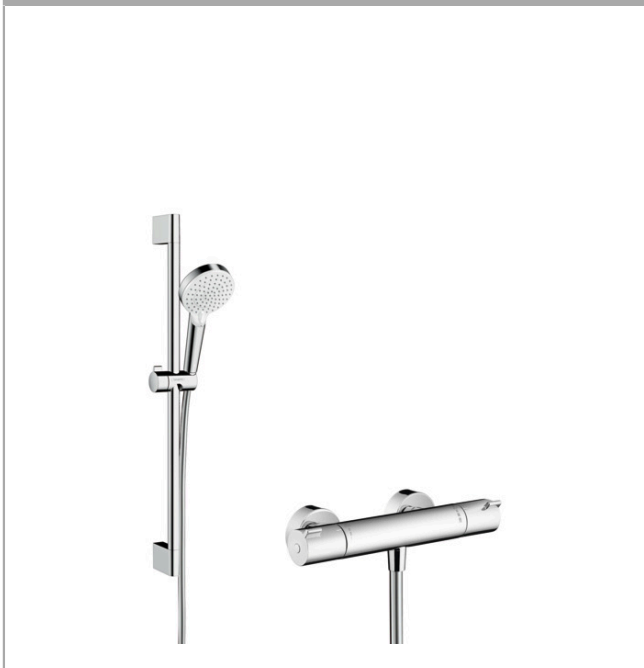

Crometta

Combi douche Vario avec barre 65 cm / Ecostat 1001 CL

Surfaces: **blanc/chromé** Numéro d'article: **27812400**

Description

Caractéristiques

- comprenant : douchette, thermostatique de douche, barre de douche, curseur, flexible de douche
- type de jet douche de tête: jet Rain, jet IntenseRain
- changement de jet en tournant l'extrémité de la douchette
- débit: 14 l/min sous 3 bars de pression
- diamètre de la barre de douche: 22 mm
- écrou tournant côté douchette évitant la torsion du flexible
- Angle d'inclinaison du curseur 90°, pivote de gauche à droite et de haut en bas
- ACS 20 ACC NY 312 France, valide jusqu'au 20.11.2025

Détails de l'article

EAN

4011097803265

Technologie

Certificats

Photo du produit