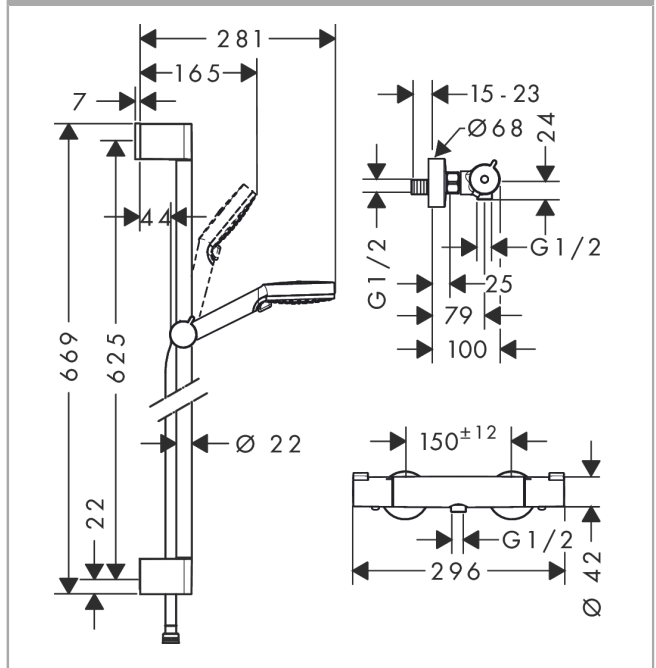

Crometta

Combi douche Vario avec barre 65 cm / Ecostat 1001 CL

Surfaces: **blanc/chromé** Numéro d'article: **27812400**

Description

Caractéristiques

- comprenant : douchette, thermostatique de douche, barre de douche, curseur, flexible de douche
- type de jet douche de tête: jet Rain, jet IntenseRain
- changement de jet en tournant l'extrémité de la douchette
- débit: 14 l/min sous 3 bars de pression
- diamètre de la barre de douche: 22 mm
- écrou tournant côté douchette évitant la torsion du flexible
- Angle d'inclinaison du curseur 90°, pivote de gauche à droite et de haut en bas
- ACS 20 ACC NY 312 France, valide jusqu'au 20.11.2025

Détails de l'article

EAN

4011097803265

Technologie

Certificats

Photo du produit

Plan géométral

Schéma d'écoulement

Les valeurs de consommation ont été mesurées dans la pratique, avec les robinetteries correspondantes (thermostat/mélangeur/vanne sous crépi)

Crometta**Combi douche Vario avec barre 65 cm / Ecostat 1001 CL**Surfaces: **blanc/chromé** Numéro d'article: **27812400****Exemple de montage**

Crometta
Combi douche Vario avec barre 65 cm / Ecostat 1001 CL
 Surfaces: **blanc/chromé** Numéro d'article: **27812400**

Vue éclatée

Année de construction: >04/16

Crometta**Combi douche Vario avec barre 65 cm / Ecostat 1001 CL**Surfaces: **blanc/chromé** Numéro d'article: **27812400****Liste des pièces détachées**Année de construction: **>04/16**