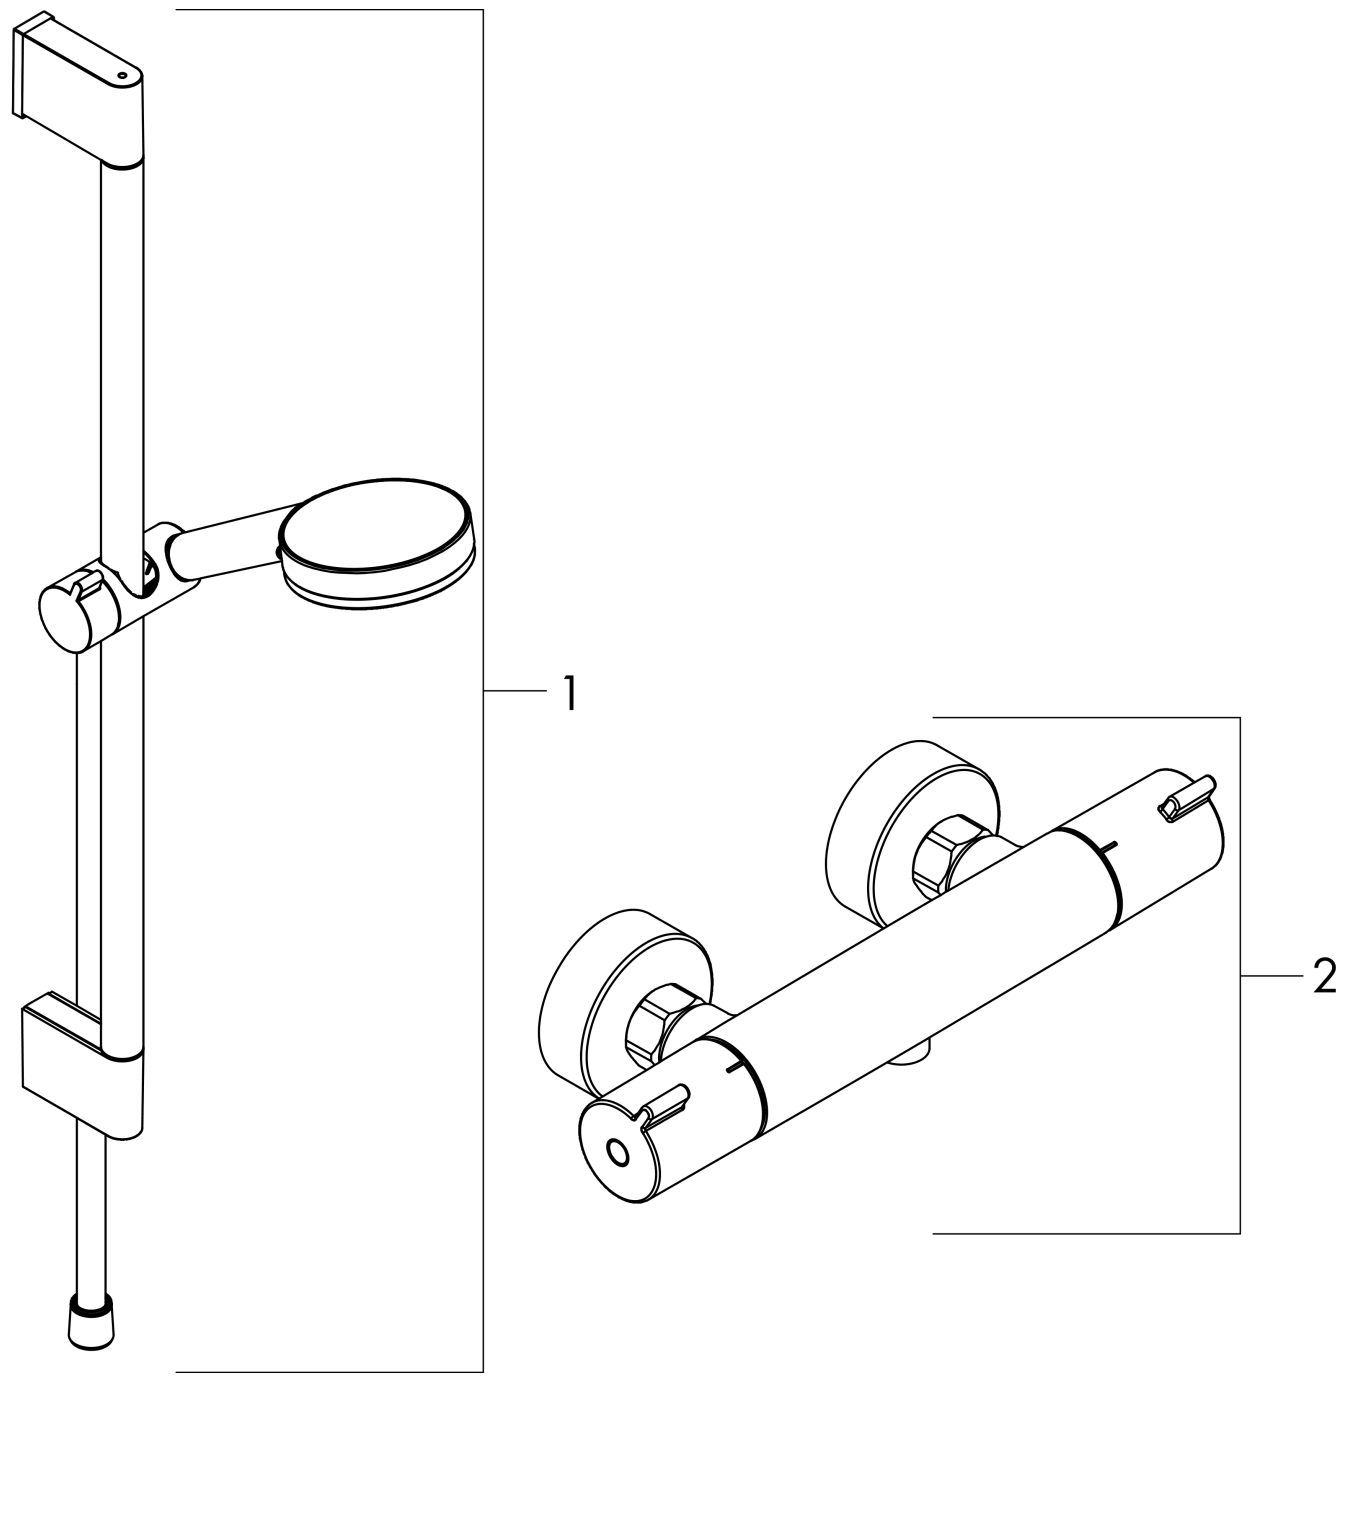

Crometta

Combi douche Vario avec barre 65 cm / Ecostat 1001 CL

Surfaces: **blanc/chromé** Numéro d'article: **27812400**

Description

Caractéristiques

- comprenant : douchette, thermostatique de douche, barre de douche, curseur, flexible de douche
- type de jet douche de tête: jet Rain, jet IntenseRain
- changement de jet en tournant l'extrémité de la douchette
- débit: 14 l/min sous 3 bars de pression
- diamètre de la barre de douche: 22 mm
- écrou tournant côté douchette évitant la torsion du flexible
- Angle d'inclinaison du curseur 90°, pivote de gauche à droite et de haut en bas
- ACS 20 ACC NY 312 France, valide jusqu'au 20.11.2025

Les valeurs de consommation ont été mesurées dans la pratique, avec les robinetteries correspondantes (thermostat/mélangeur/vanne sous crépi)

Crometta**Combi douche Vario avec barre 65 cm / Ecostat 1001 CL**Surfaces: **blanc/chromé** Numéro d'article: **27812400****Exemple de montage**

Crometta
Combi douche Vario avec barre 65 cm / Ecostat 1001 CL
 Surfaces: **blanc/chromé** Numéro d'article: **27812400**

Vue éclatée

Année de construction: >04/16

Crometta**Combi douche Vario avec barre 65 cm / Ecostat 1001 CL**Surfaces: **blanc/chromé** Numéro d'article: **27812400****Liste des pièces détachées**Année de construction: **>04/16**